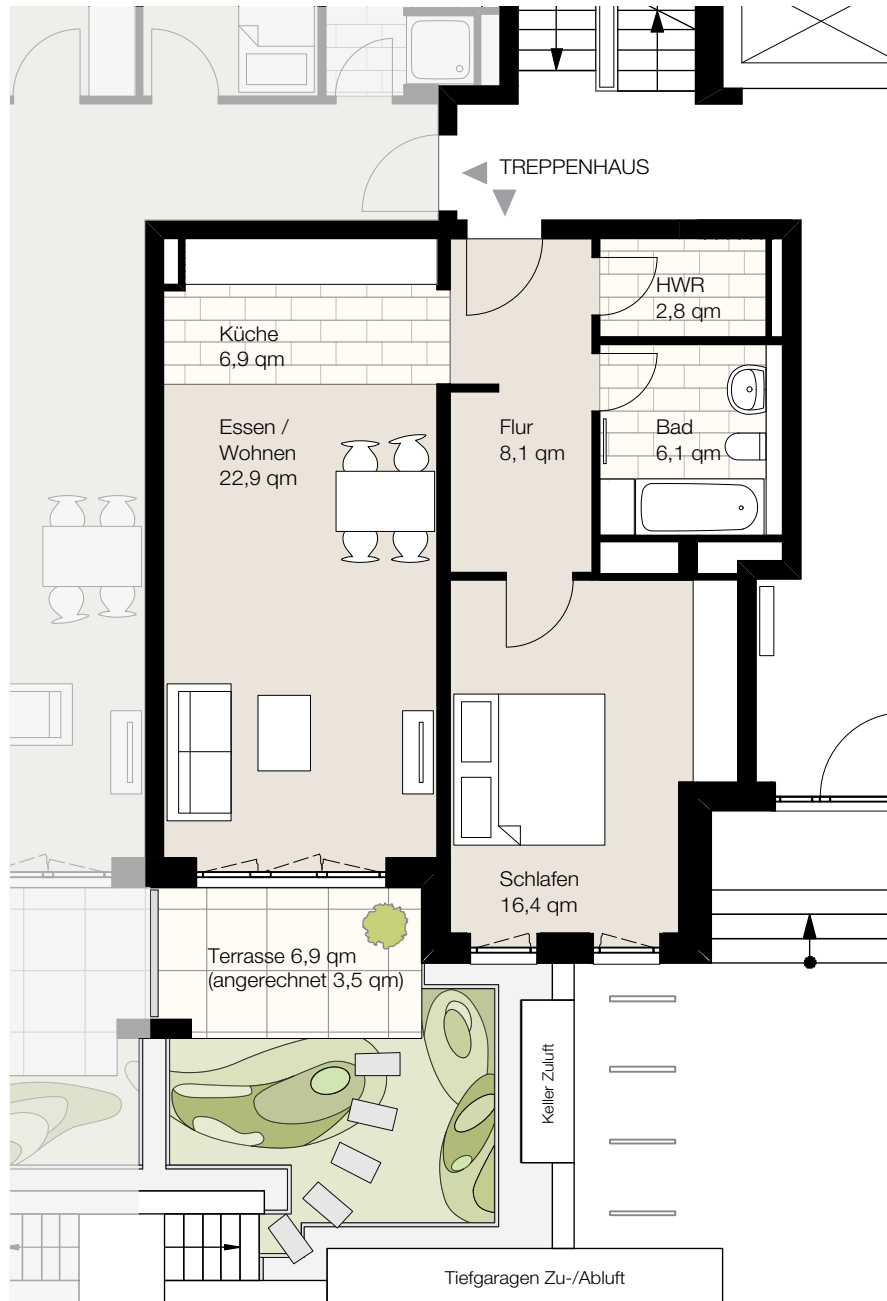

Nagelsweg 22, 20097 Hamburg  
 WE 1/0/2, Haus O1, Erdgeschoss, Wohnung 2  
 Wohnfläche ca. 66,7 qm, 2 Zimmer

Der Grundriss ist nicht maßstabgerecht, für zwischenzeitliche Änderungen können wir keine Haftung übernehmen. Die Möblierung ist ein Gestaltungsvorschlag und gehört nicht zum Ausstattungsumfang.