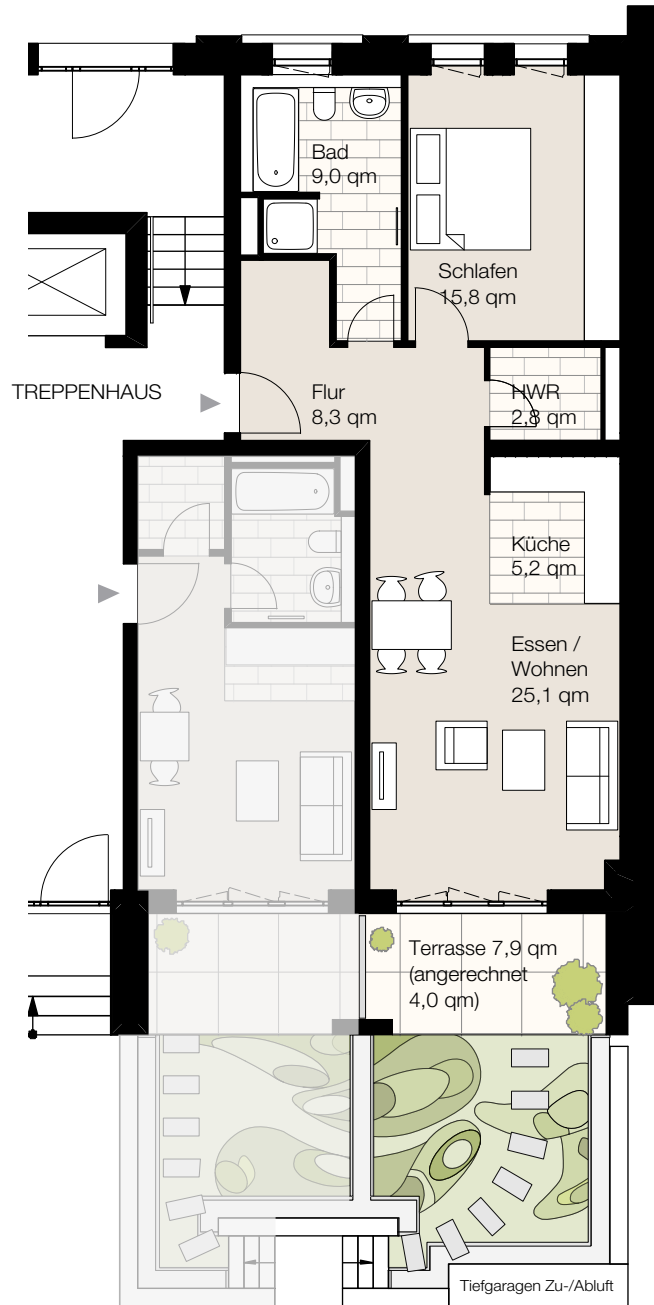

Nagelsweg 22, 20097 Hamburg  
 WE 1/0/4, Haus O1, Erdgeschoss, Wohnung 4  
 Wohnfläche ca. 70,2 qm, 2 Zimmer

Der Grundriss ist nicht maßstabgerecht, für zwischenzeitliche Änderungen können wir keine Haftung übernehmen. Die Möblierung ist ein Gestaltungsvorschlag und gehört nicht zum Ausstattungsumfang.