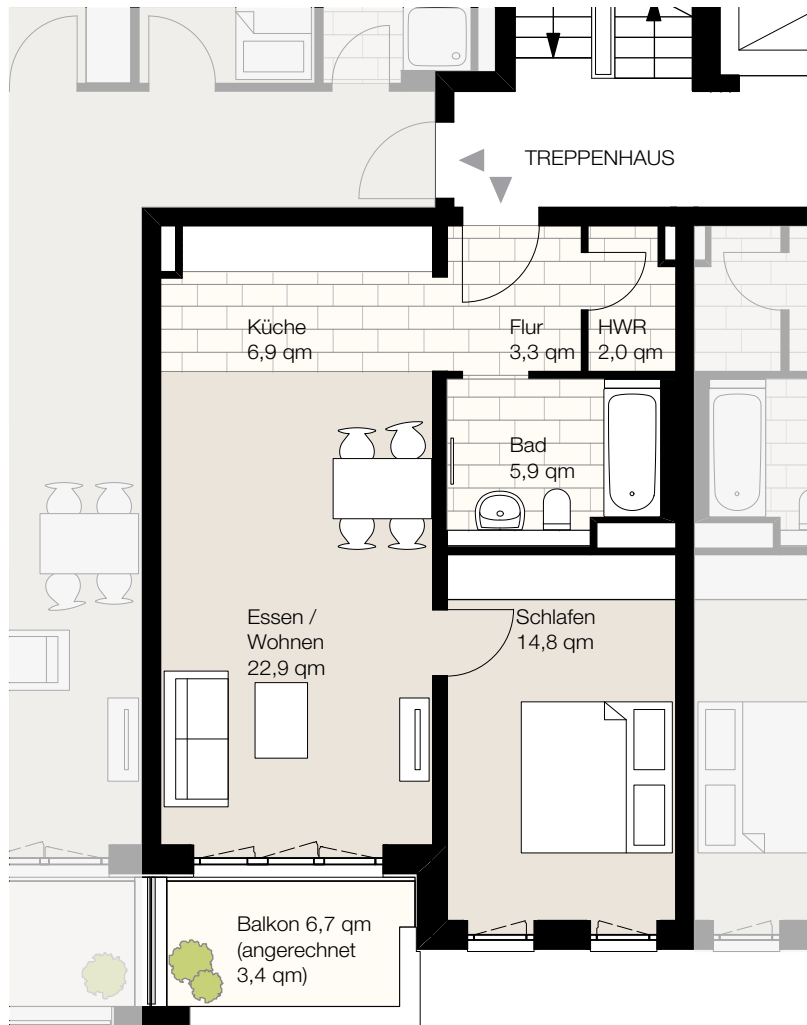

Nagelsweg 22, 20097 Hamburg
 WE 1/1/6, Haus O1, 1. Obergeschoss, Wohnung 6
 Wohnfläche ca. 59,2 qm, 2 Zimmer

Der Grundriss ist nicht maßstabsgerecht, für zwischenzeitliche Änderungen können wir keine Haftung übernehmen. Die Möblierung ist ein Gestaltungsvorschlag und gehört nicht zum Ausstattungsumfang.