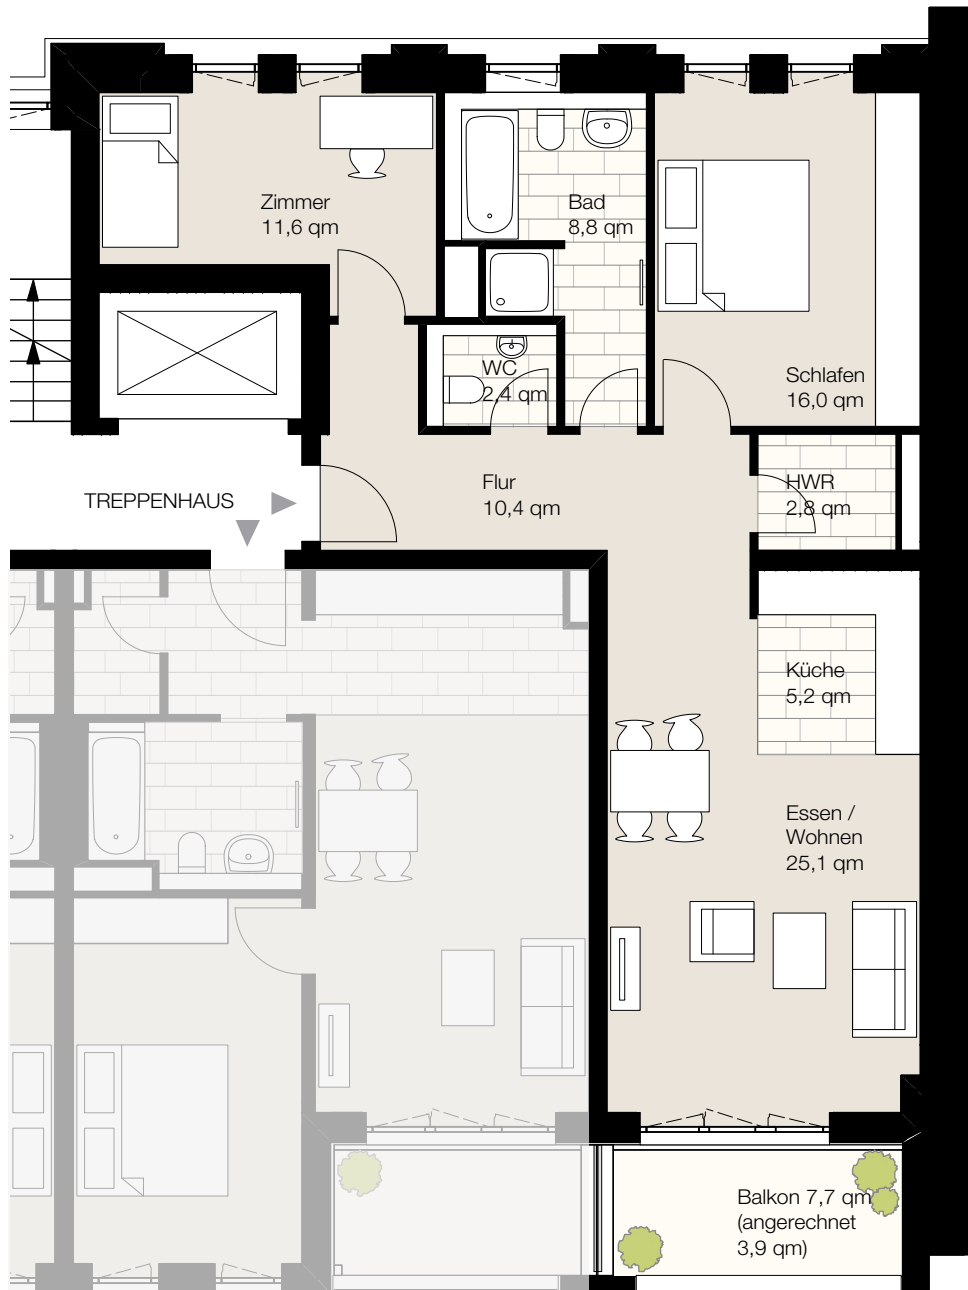

Nagelsweg 22, 20097 Hamburg
 WE 1/1/8, Haus O1, 1. Obergeschoss, Wohnung 8
 Wohnfläche ca. 86,2 qm, 3 Zimmer

Der Grundriss ist nicht maßstabgerecht, für zwischenzeitliche Änderungen können wir keine Haftung übernehmen. Die Möblierung ist ein Gestaltungsvorschlag und gehört nicht zum Ausstattungsumfang.