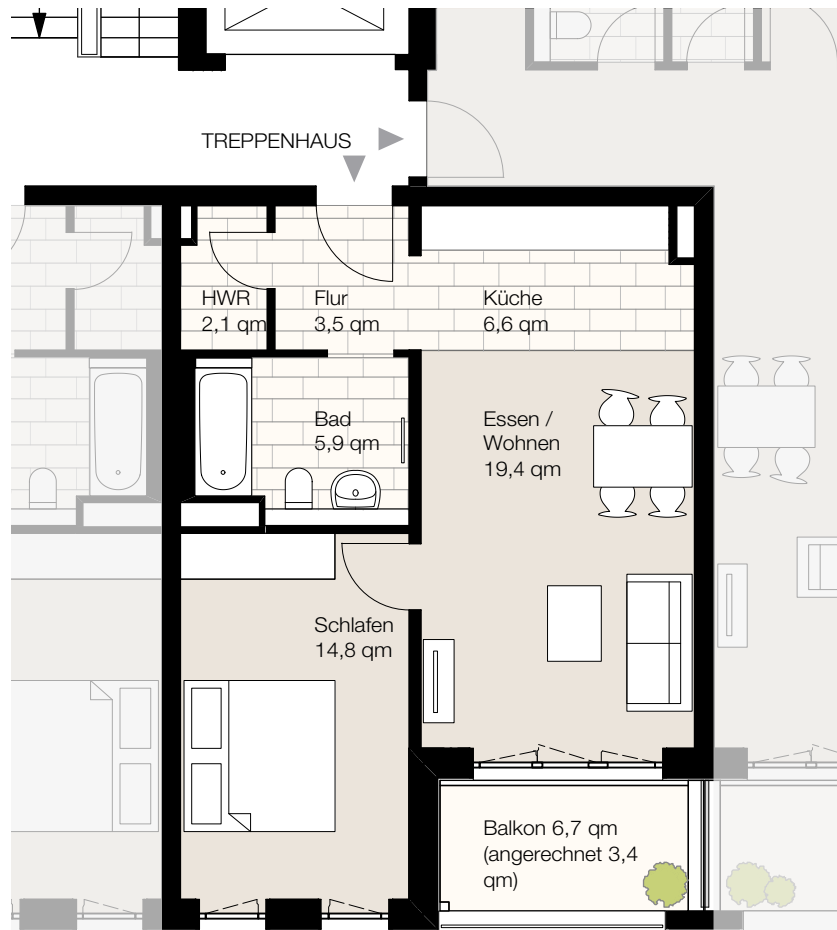

Nagelsweg 22, 20097 Hamburg  
 WE 1/2/11, Haus O1, 2. Obergeschoss, Wohnung 11  
 Wohnfläche ca. 55,7 qm, 2 Zimmer

Der Grundriss ist nicht maßstabgerecht, für zwischenzeitliche Änderungen können wir keine Haftung übernehmen. Die Möblierung ist ein Gestaltungsvorschlag und gehört nicht zum Ausstattungsumfang.