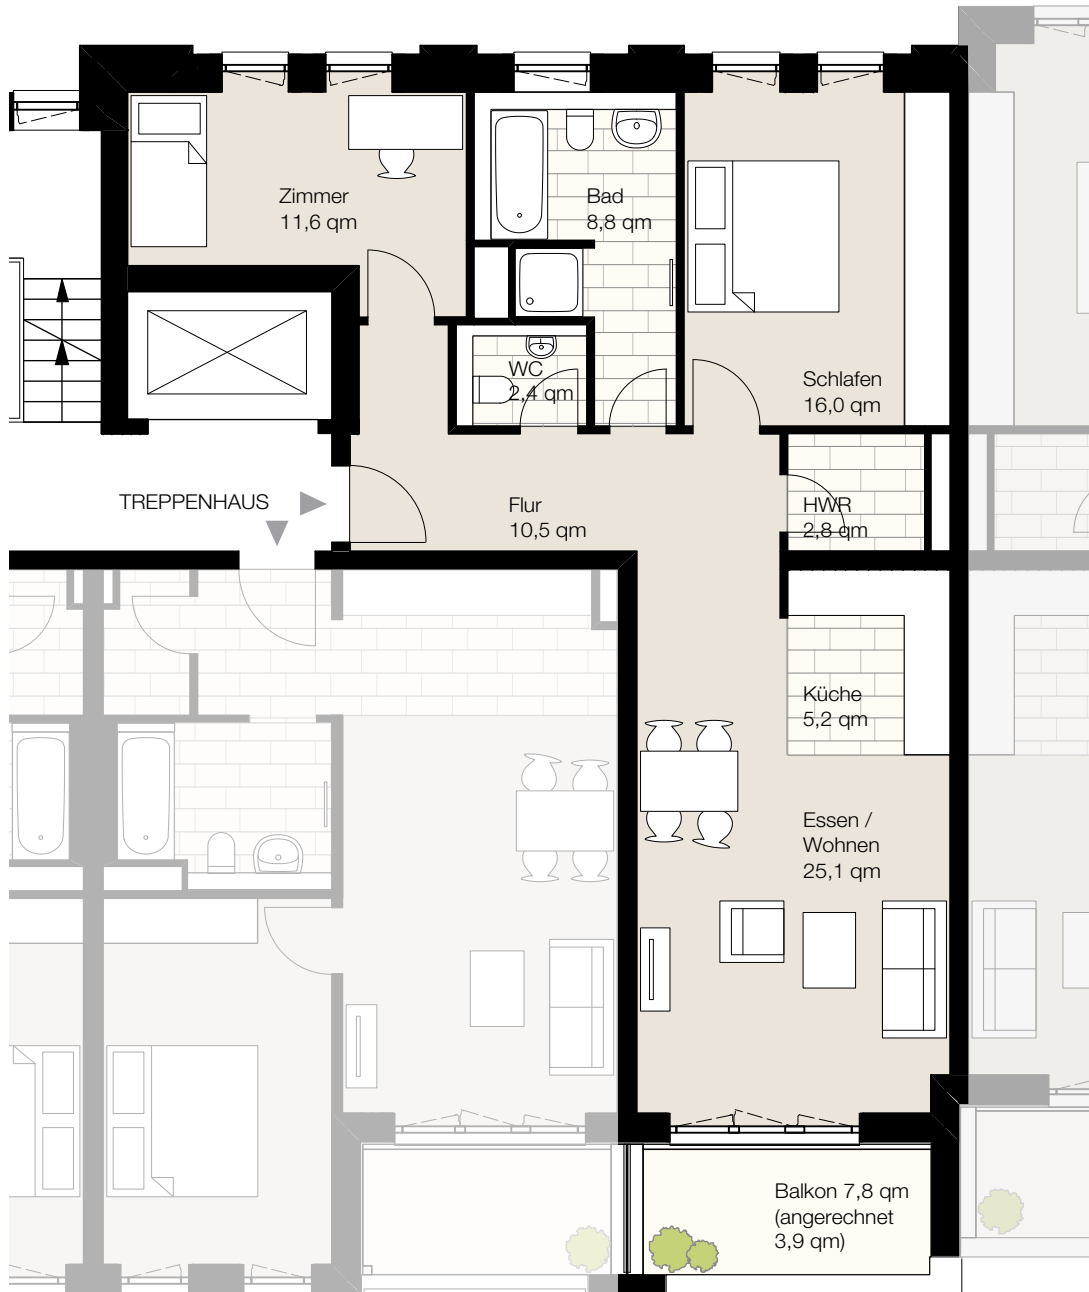

Nagelsweg 22, 20097 Hamburg
 WE 1/2/12, Haus O1, 2. Obergeschoss, Wohnung 12
 Wohnfläche ca. 86,3 qm, 3 Zimmer

Der Grundriss ist nicht maßstabgerecht, für zwischenzeitliche Änderungen können wir keine Haftung übernehmen. Die Möblierung ist ein Gestaltungsvorschlag und gehört nicht zum Ausstattungsumfang.