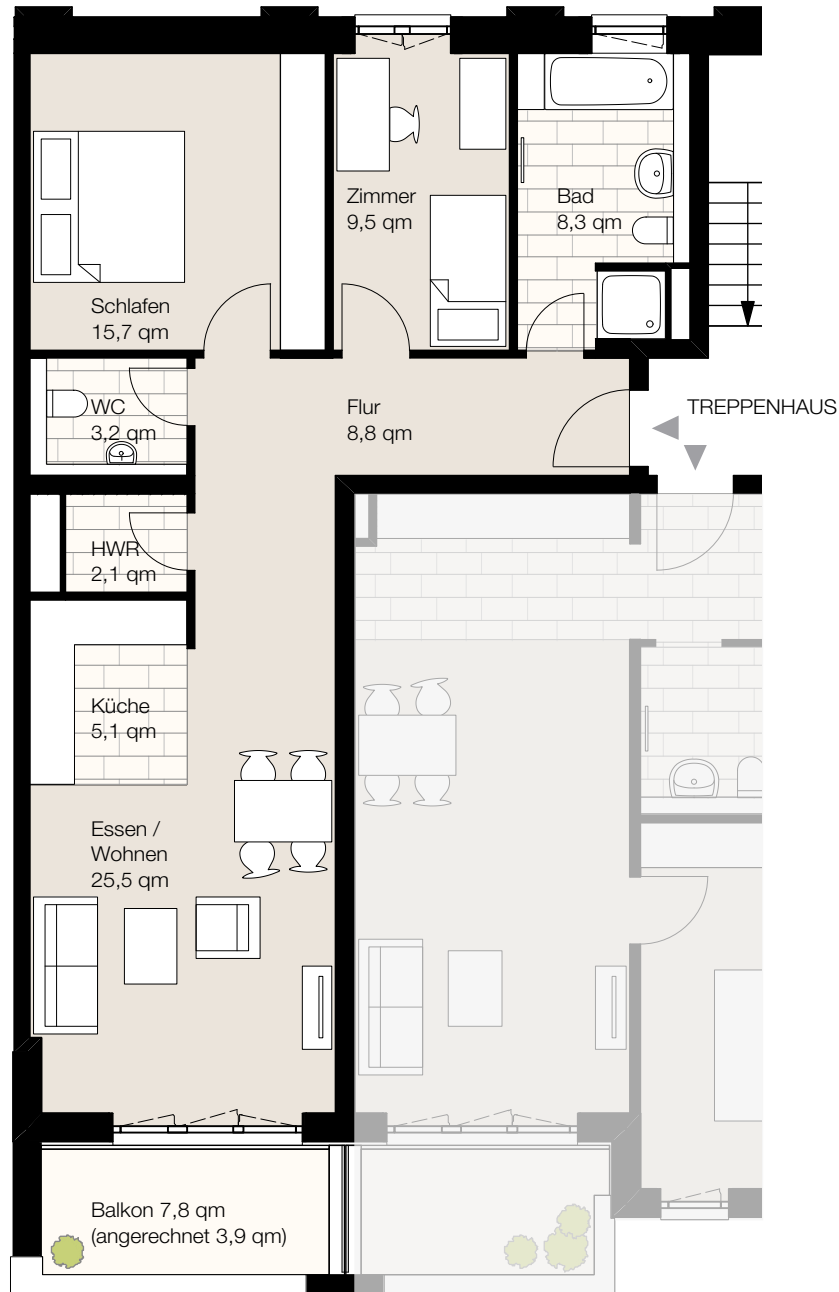

Nagelsweg 22, 20097 Hamburg
 WE 1/2/9, Haus O1, 2. Obergeschoss, Wohnung 9
 Wohnfläche ca. 82,1 qm, 3 Zimmer

Der Grundriss ist nicht maßstabgerecht, für zwischenzeitliche Änderungen können wir keine Haftung übernehmen. Die Möblierung ist ein Gestaltungsvorschlag und gehört nicht zum Ausstattungsumfang.