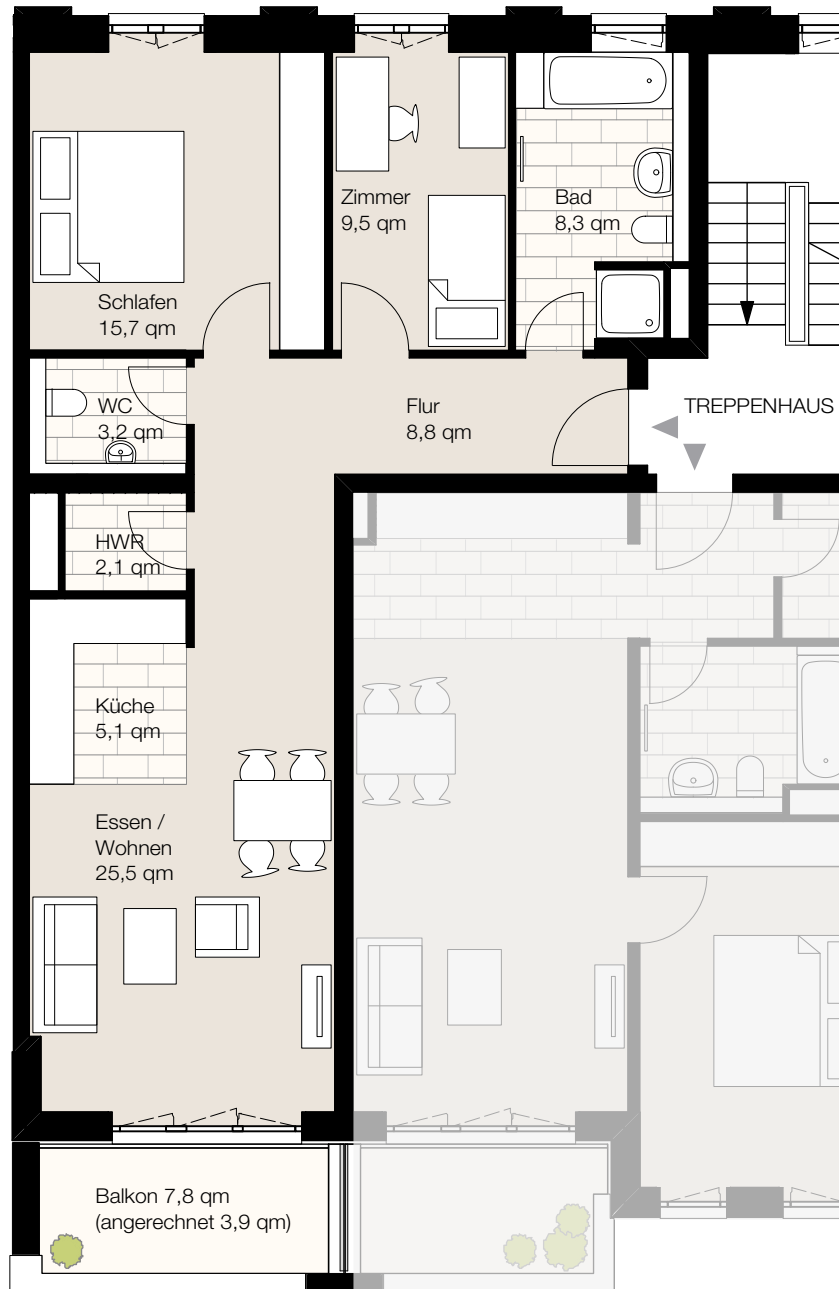

Nagelsweg 22, 20097 Hamburg  
 WE 1/3/13, Haus O1, 3. Obergeschoss, Wohnung 13  
 Wohnfläche ca. 82,1 qm, 3 Zimmer

Der Grundriss ist nicht maßstabgerecht, für zwischenzeitliche Änderungen können wir keine Haftung übernehmen. Die Möblierung ist ein Gestaltungsvorschlag und gehört nicht zum Ausstattungsumfang.