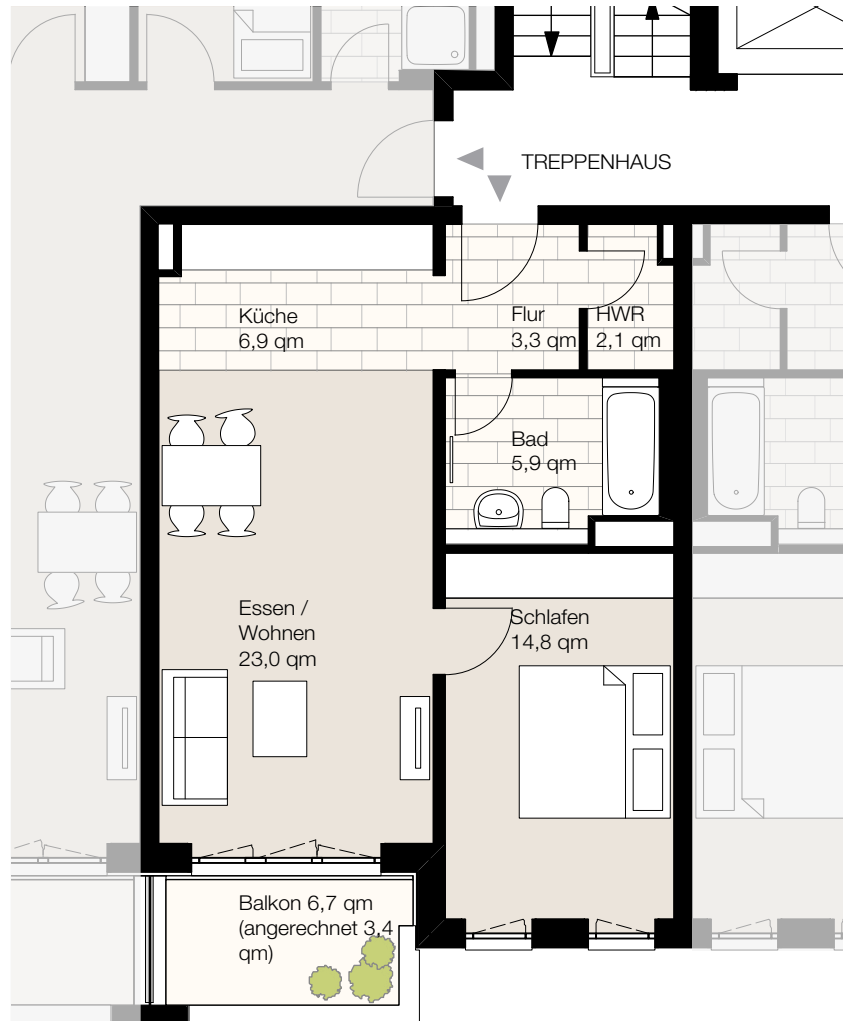

Nagelsweg 22, 20097 Hamburg
 WE 1/3/14, Haus O1, 3. Obergeschoss, Wohnung 14
 Wohnfläche ca. 59,4 qm, 2 Zimmer

Der Grundriss ist nicht maßstabgerecht, für zwischenzeitliche Änderungen können wir keine Haftung übernehmen. Die Möblierung ist ein Gestaltungsvorschlag und gehört nicht zum Ausstattungsumfang.