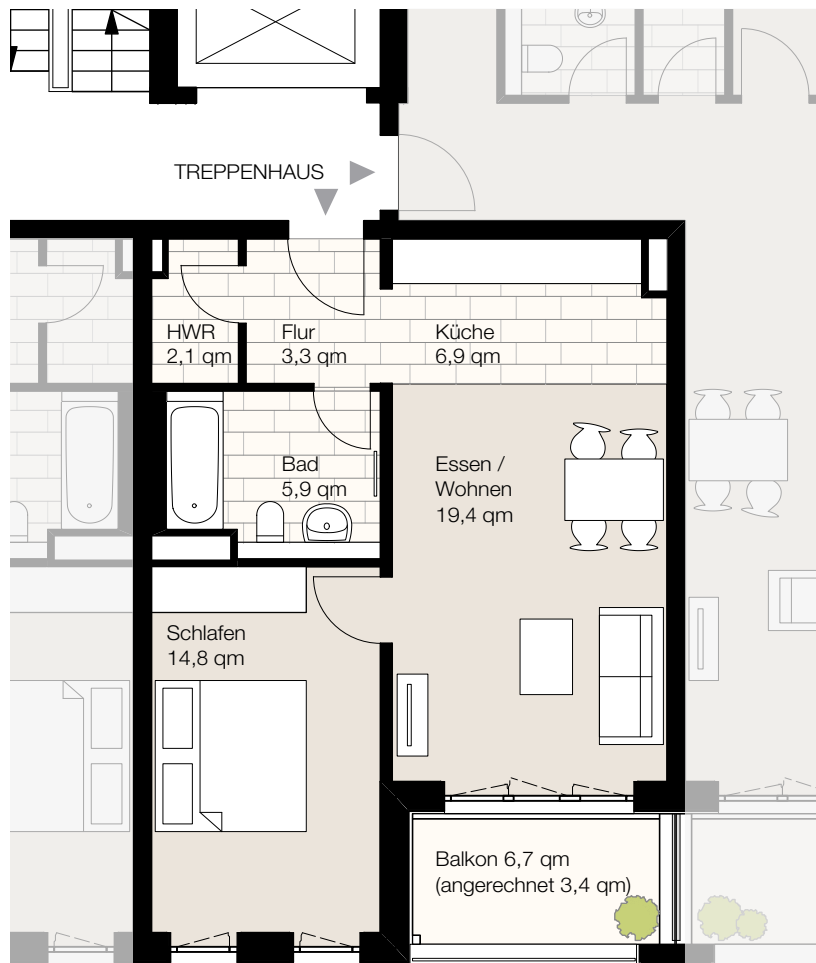

Nagelsweg 22, 20097 Hamburg
 WE 1/3/15, Haus O1, 3. Obergeschoss, Wohnung 15
 Wohnfläche ca. 55,8 qm, 2 Zimmer

Der Grundriss ist nicht maßstabsgerecht, für zwischenzeitliche Änderungen können wir keine Haftung übernehmen. Die Möblierung ist ein Gestaltungsvorschlag und gehört nicht zum Ausstattungsumfang.