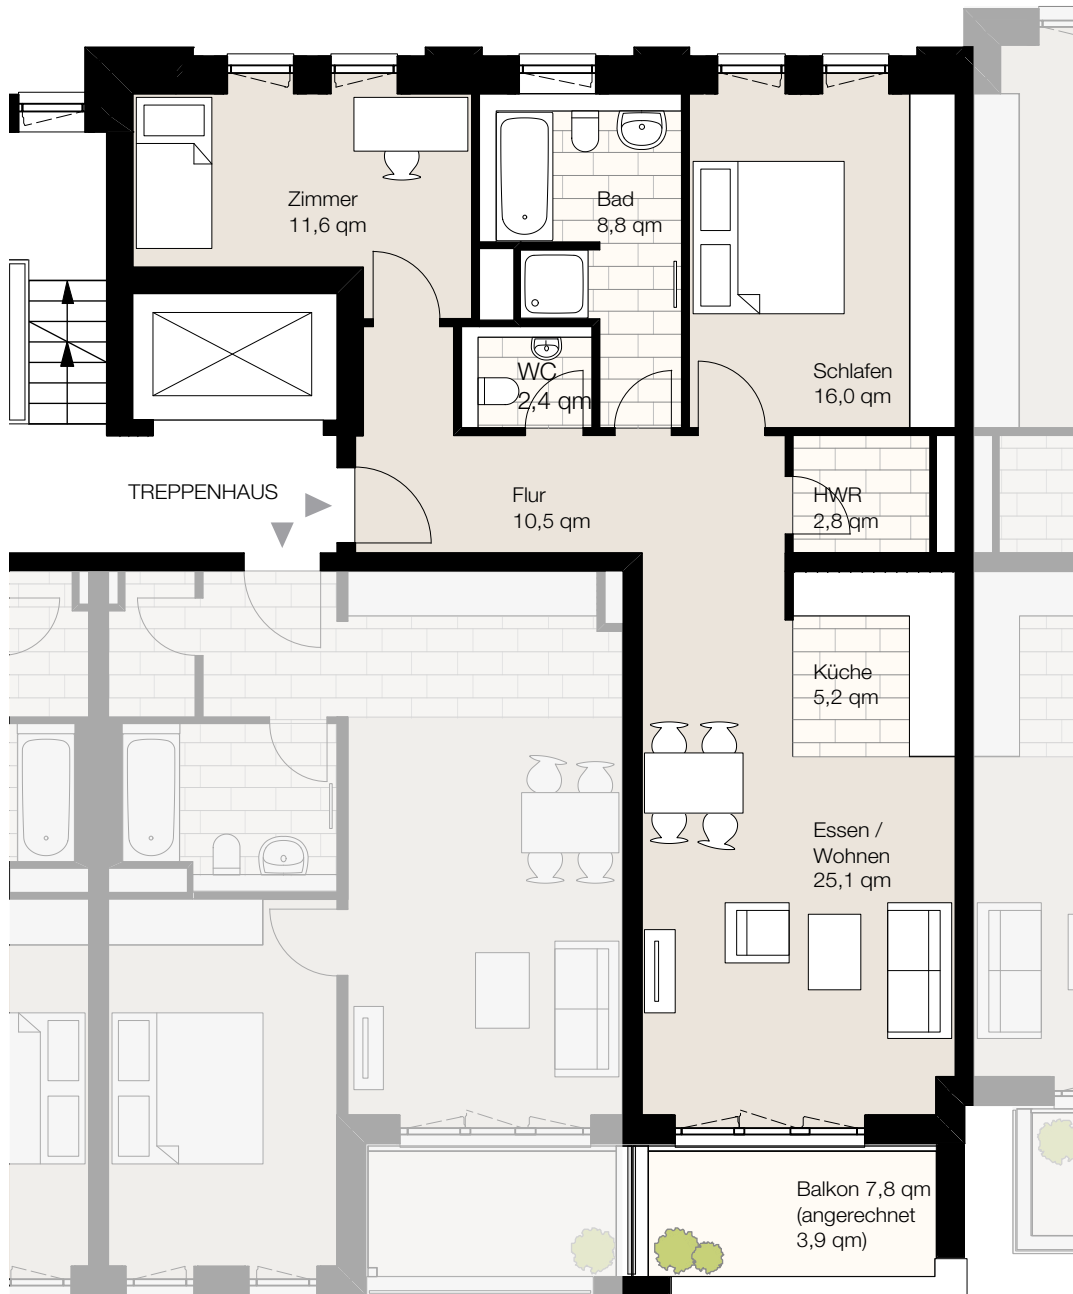

Nagelsweg 22, 20097 Hamburg
 WE 1/3/16, Haus O1, 3. Obergeschoss, Wohnung 16
 Wohnfläche ca. 86,3 qm, 3 Zimmer

Der Grundriss ist nicht maßstabgerecht, für zwischenzeitliche Änderungen können wir keine Haftung übernehmen. Die Möblierung ist ein Gestaltungsvorschlag und gehört nicht zum Ausstattungsumfang.