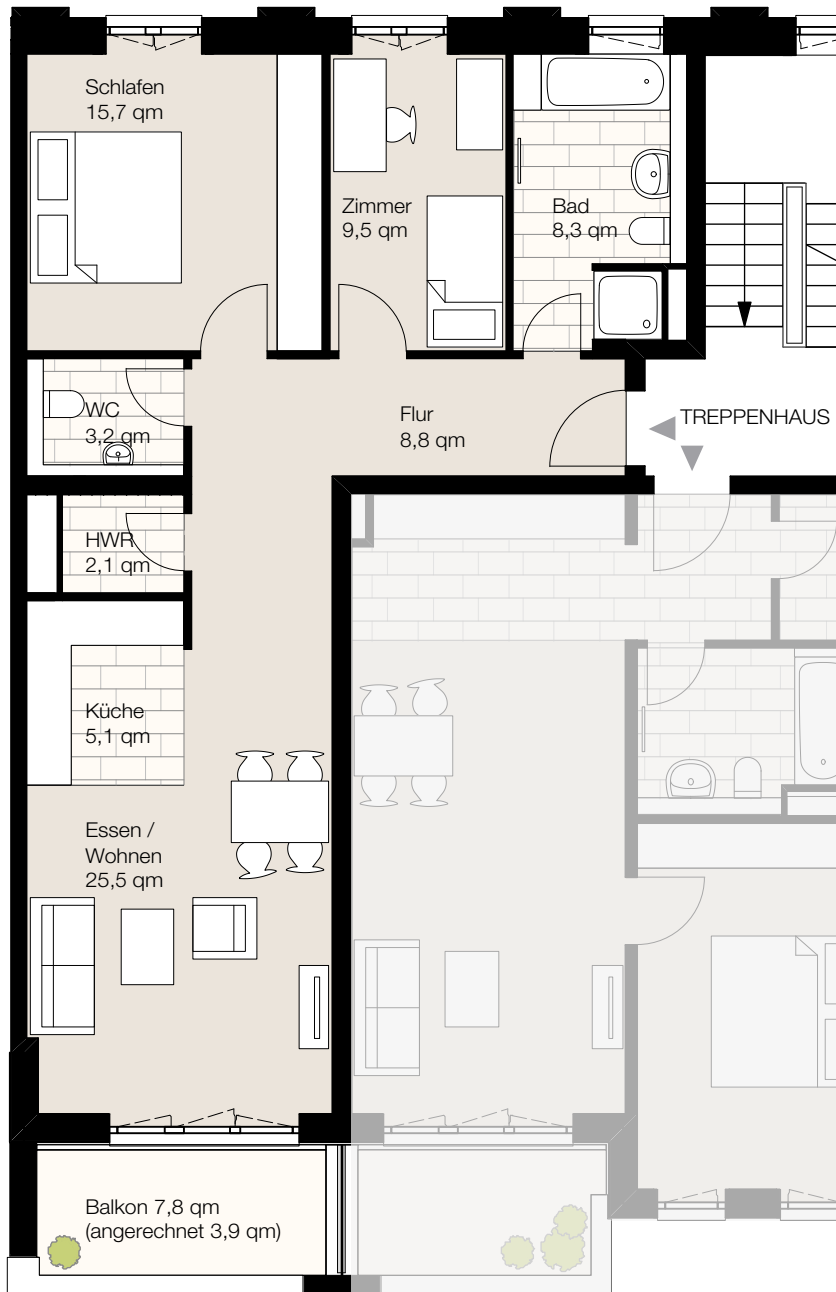

Nagelsweg 22, 20097 Hamburg  
 WE 1/4/17, Haus O1, 4. Obergeschoss, Wohnung 17  
 Wohnfläche ca. 82,1 qm, 3 Zimmer

Der Grundriss ist nicht maßstabgerecht, für zwischenzeitliche Änderungen können wir keine Haftung übernehmen. Die Möblierung ist ein Gestaltungsvorschlag und gehört nicht zum Ausstattungsumfang.