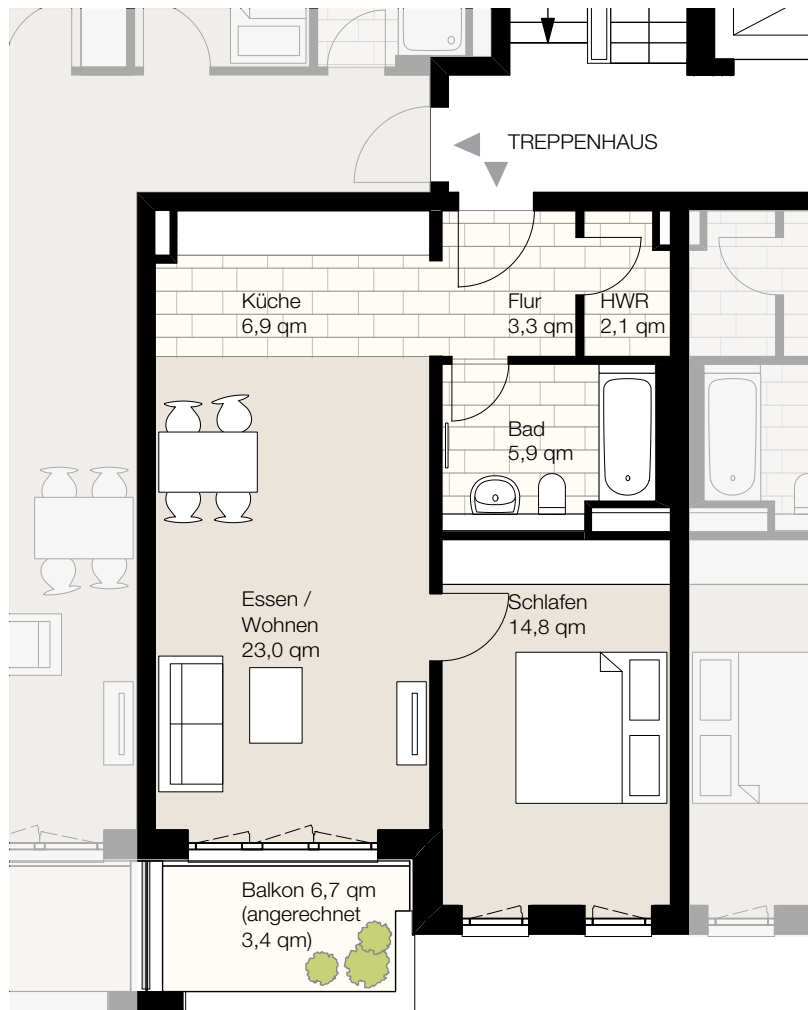

Nagelsweg 22, 20097 Hamburg
 WE 1/4/18, Haus O1, 4. Obergeschoss, Wohnung 18
 Wohnfläche ca. 59,4 qm, 2 Zimmer

Der Grundriss ist nicht maßstabgerecht, für zwischenzeitliche Änderungen können wir keine Haftung übernehmen. Die Möblierung ist ein Gestaltungsvorschlag und gehört nicht zum Ausstattungsumfang.