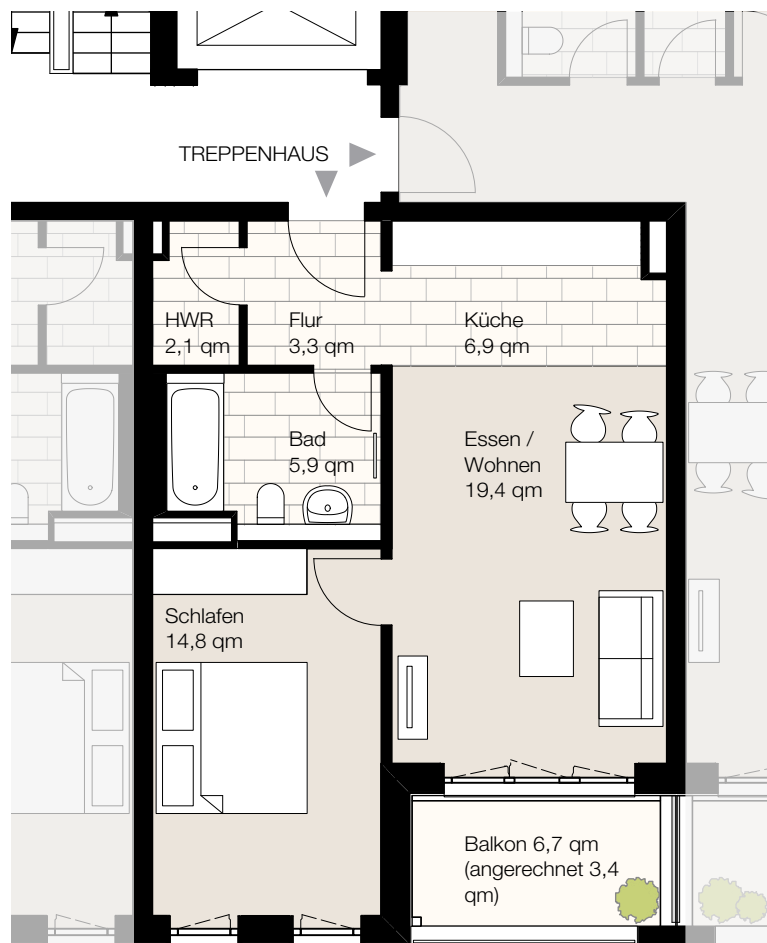

Nagelsweg 22, 20097 Hamburg  
 WE 1/4/19, Haus O1, 4. Obergeschoss, Wohnung 19  
 Wohnfläche ca. 55,8 qm, 2 Zimmer

Der Grundriss ist nicht maßstabgerecht, für zwischenzeitliche Änderungen können wir keine Haftung übernehmen. Die Möblierung ist ein Gestaltungsvorschlag und gehört nicht zum Ausstattungsumfang.