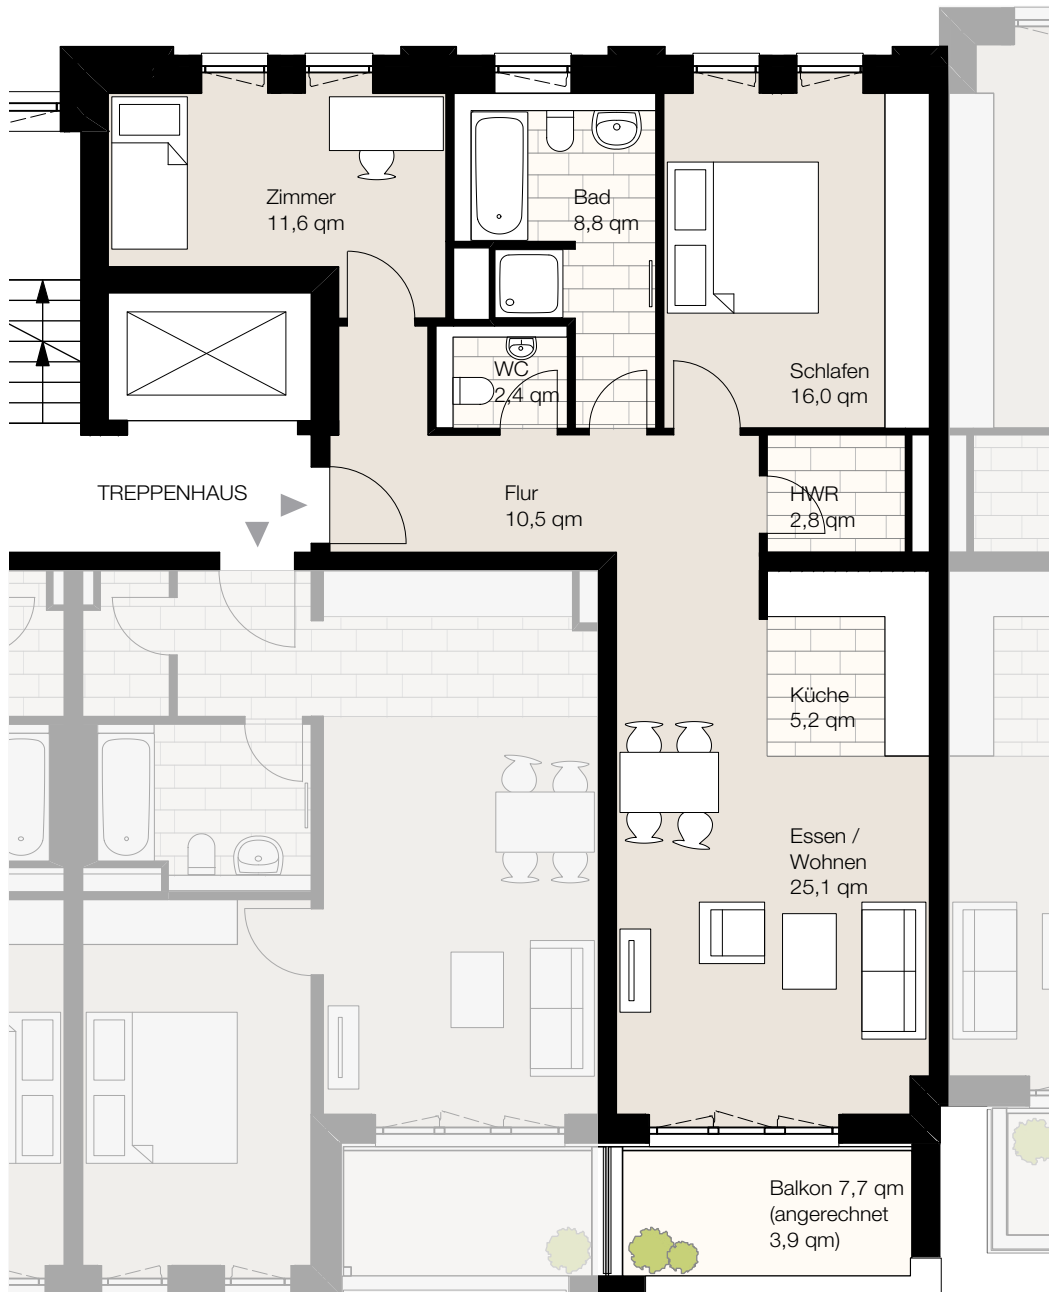

Nagelsweg 22, 20097 Hamburg  
 WE 1/4/20, Haus O1, 4. Obergeschoss, Wohnung 20  
 Wohnfläche ca. 86,3 qm, 3 Zimmer

Der Grundriss ist nicht maßstabgerecht, für zwischenzeitliche Änderungen können wir keine Haftung übernehmen. Die Möblierung ist ein Gestaltungsvorschlag und gehört nicht zum Ausstattungsumfang.