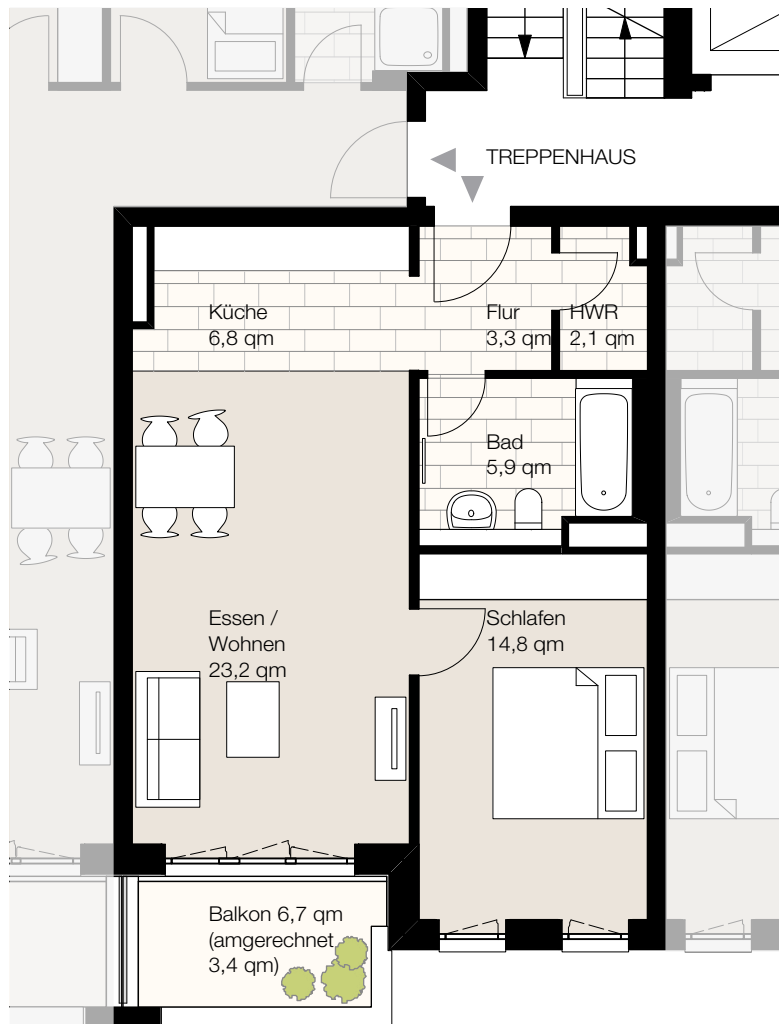

Nagelsweg 22, 20097 Hamburg  
 WE 1/5/22, Haus O1, 5. Obergeschoss, Wohnung 22  
 Wohnfläche ca. 59,5 qm, 2 Zimmer

Der Grundriss ist nicht maßstabgerecht, für zwischenzeitliche Änderungen können wir keine Haftung übernehmen. Die Möblierung ist ein Gestaltungsvorschlag und gehört nicht zum Ausstattungsumfang.