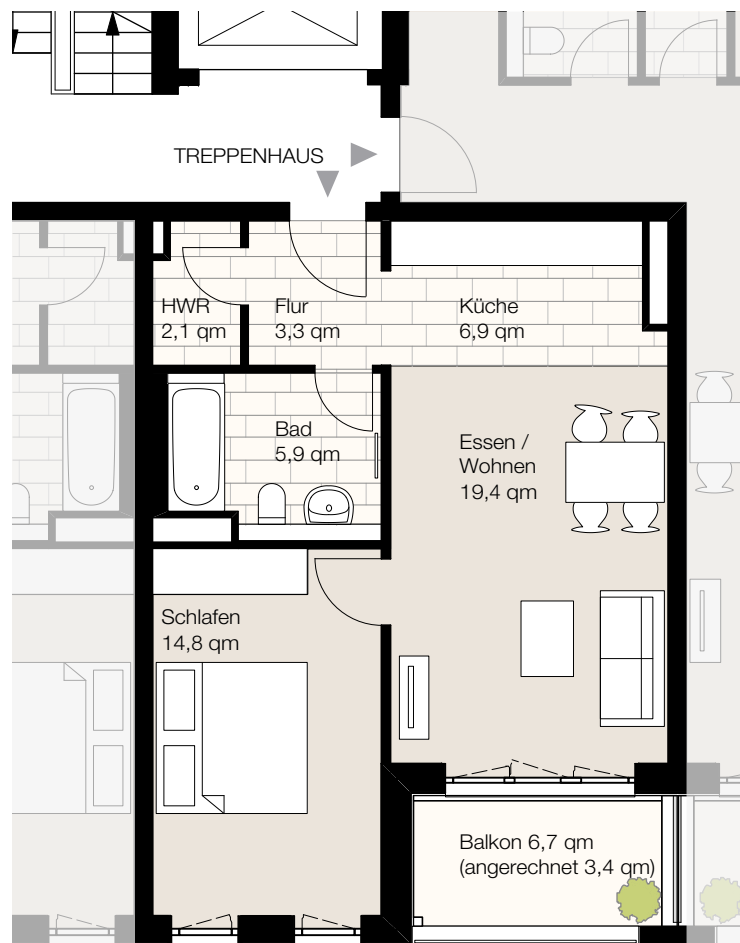

Nagelsweg 22, 20097 Hamburg  
 WE 1/5/23, Haus O1, 5. Obergeschoss, Wohnung 23  
 Wohnfläche ca. 55,8 qm, 2 Zimmer

Der Grundriss ist nicht maßstabsgerecht, für zwischenzeitliche Änderungen können wir keine Haftung übernehmen. Die Möblierung ist ein Gestaltungsvorschlag und gehört nicht zum Ausstattungsumfang.