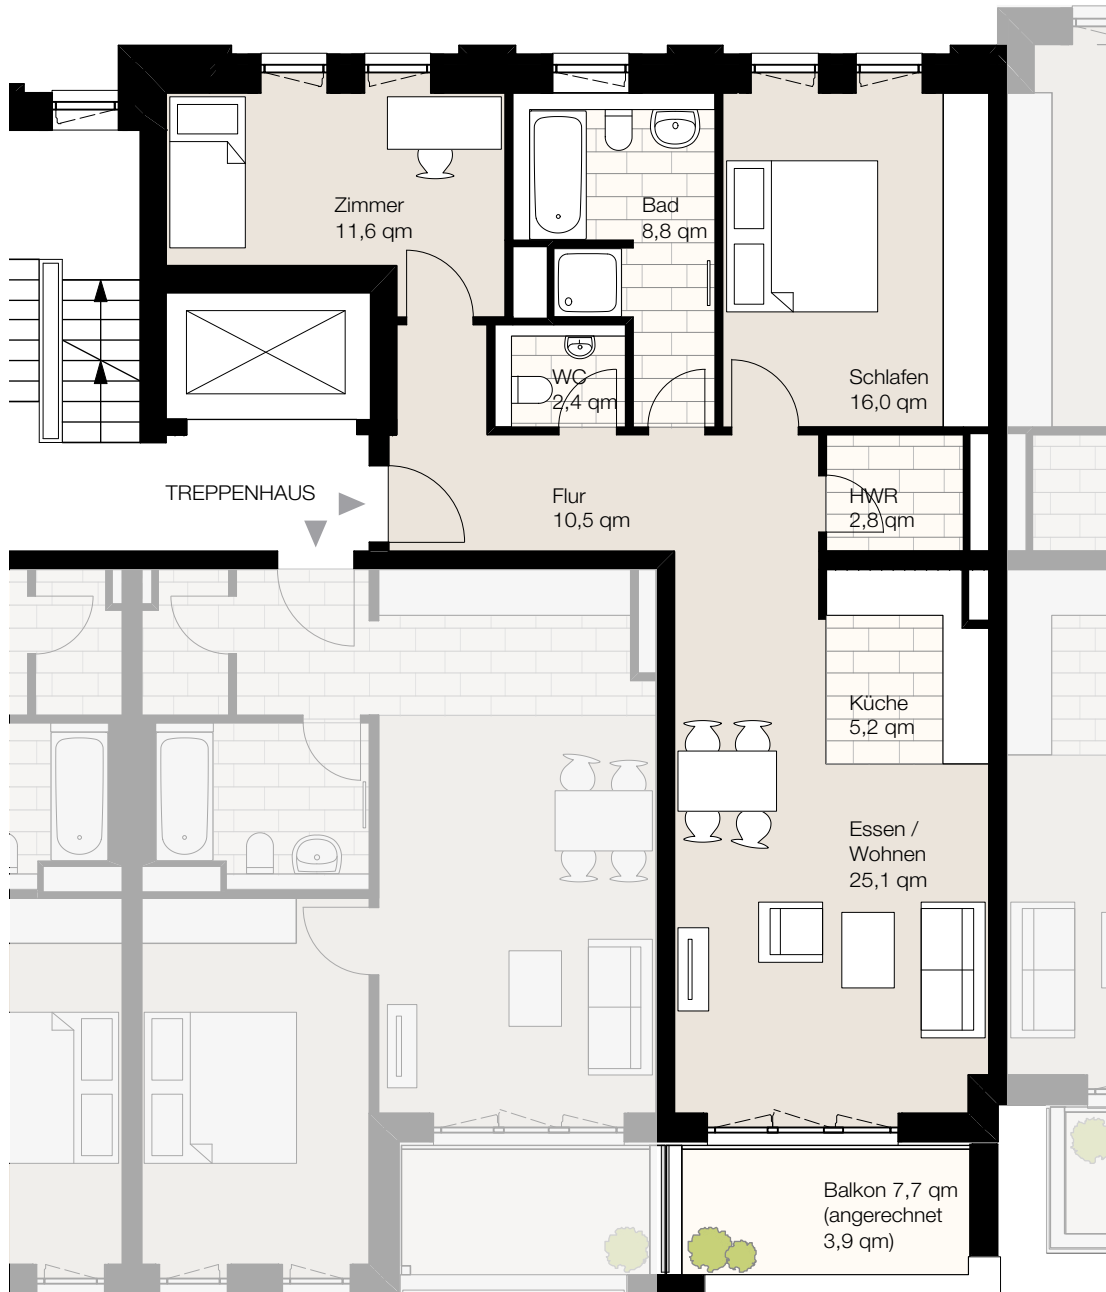

Nagelsweg 22, 20097 Hamburg  
 WE 1/5/24, Haus O1, 5. Obergeschoss, Wohnung 24  
 Wohnfläche ca. 86,3 qm, 3 Zimmer

Der Grundriss ist nicht maßstabsgerecht, für zwischenzeitliche Änderungen können wir keine Haftung übernehmen. Die Möblierung ist ein Gestaltungsvorschlag und gehört nicht zum Ausstattungsumfang.