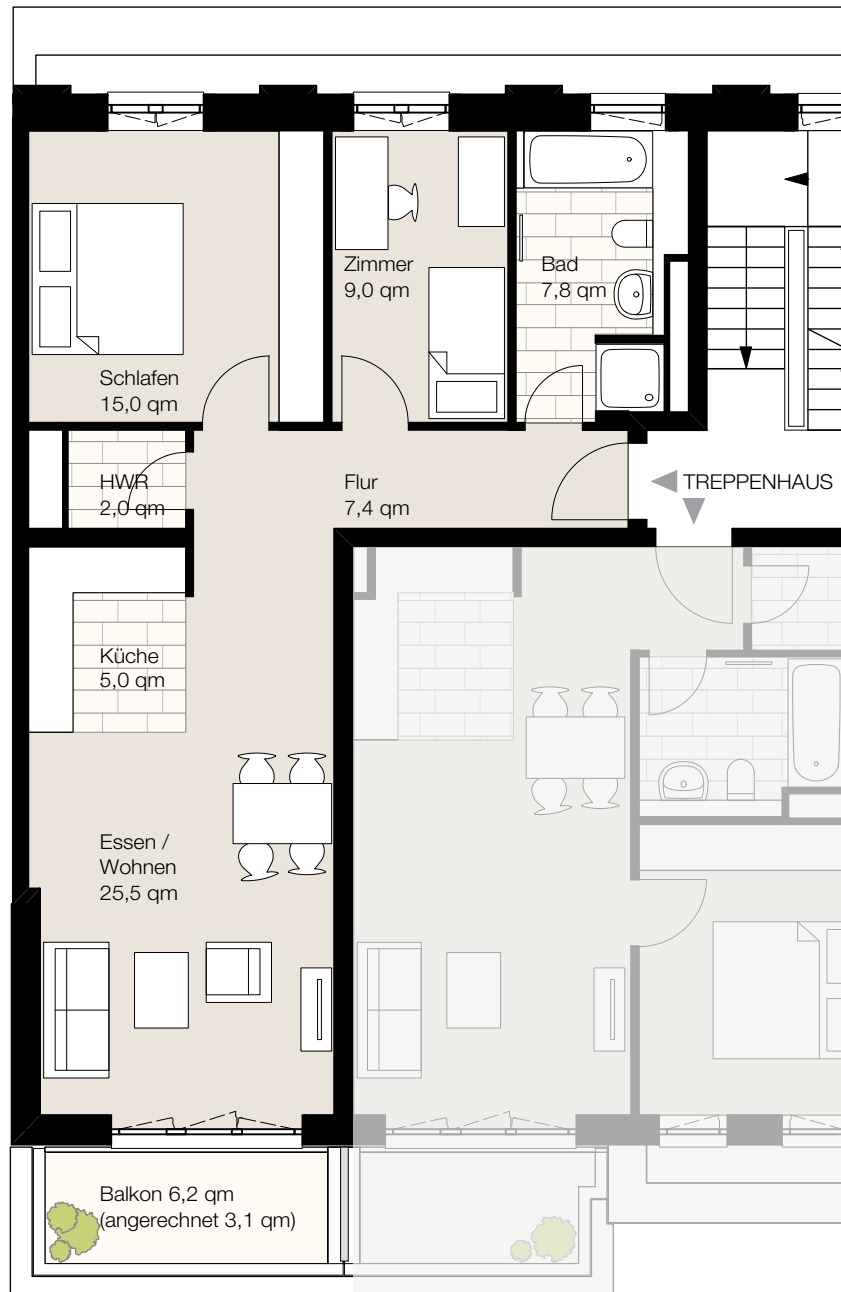

Nagelsweg 22, 20097 Hamburg  
 WE 1/6/25, Haus O1, 6. Obergeschoss, Wohnung 25  
 Wohnfläche ca. 74,8 qm, 3 Zimmer

Der Grundriss ist nicht maßstabsgerecht, für zwischenzeitliche Änderungen können wir keine Haftung übernehmen. Die Möblierung ist ein Gestaltungsvorschlag und gehört nicht zum Ausstattungsumfang.