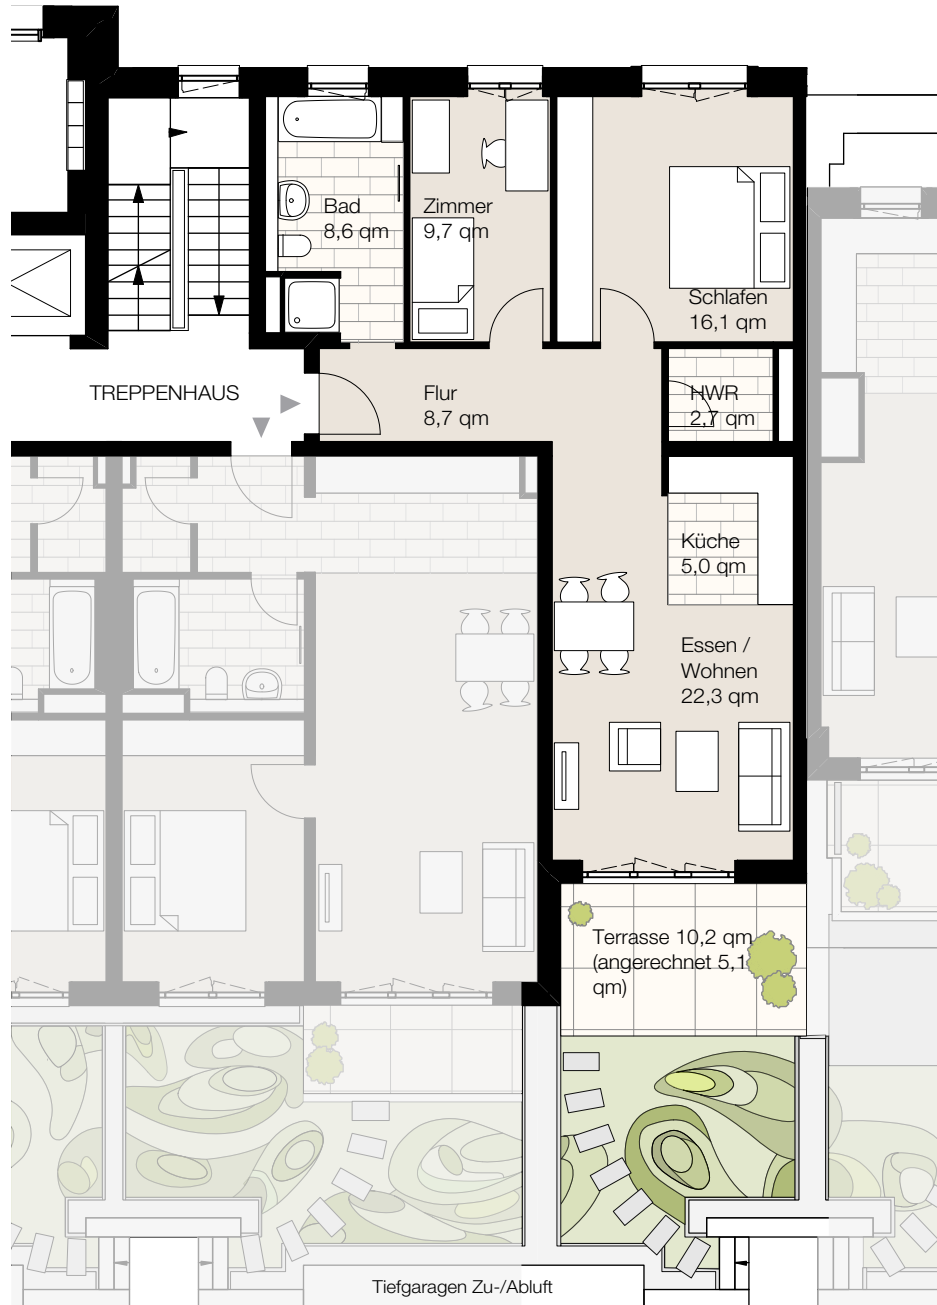

Nagelsweg 22a, 20097 Hamburg  
 WE 2/0/3, Haus O2, Erdgeschoss, Wohnung 3  
 Wohnfläche ca. 78,2 qm, 3 Zimmer

Der Grundriss ist nicht maßstabgerecht, für zwischenzeitliche Änderungen können wir keine Haftung übernehmen. Die Möblierung ist ein Gestaltungsvorschlag und gehört nicht zum Ausstattungsumfang.