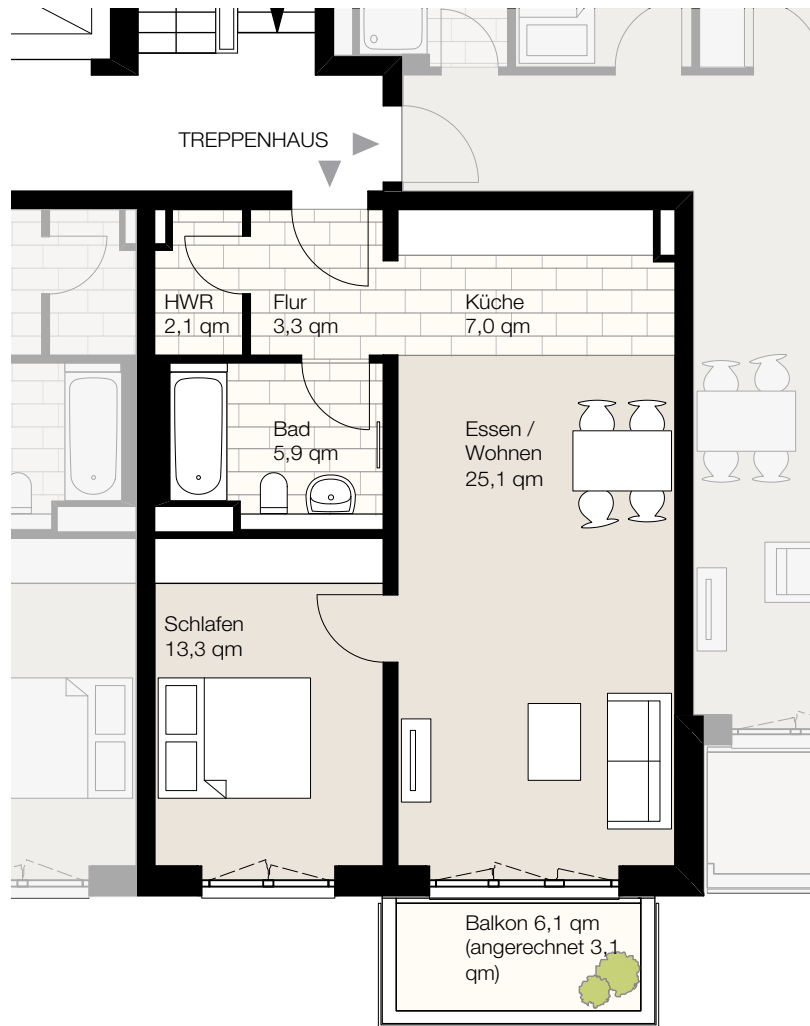

Nagelsweg 22a, 20097 Hamburg
 WE 2/1/5, Haus O2, 1. Obergeschoss, Wohnung 5
 Wohnfläche ca. 59,8 qm, 2 Zimmer

Der Grundriss ist nicht maßstabsgerecht, für zwischenzeitliche Änderungen können wir keine Haftung übernehmen. Die Möblierung ist ein Gestaltungsvorschlag und gehört nicht zum Ausstattungsumfang.