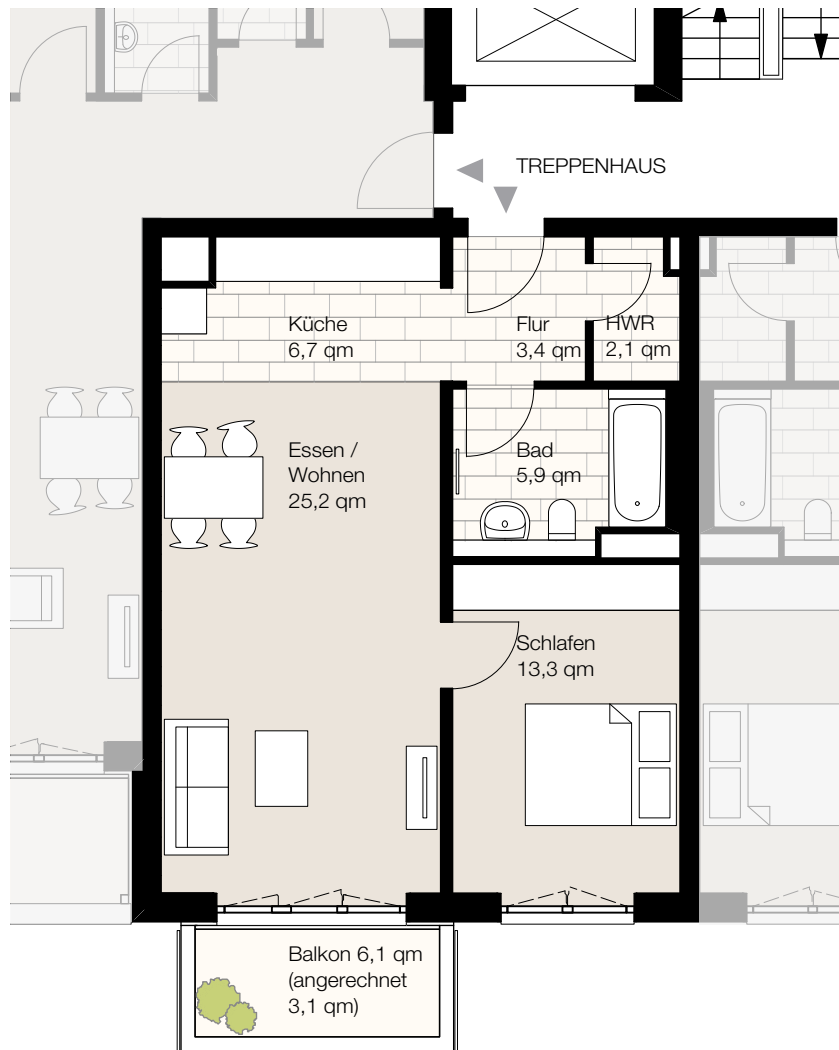

Nagelsweg 22a, 20097 Hamburg  
 WE 2/2/8, Haus O2, 2. Obergeschoss, Wohnung 8  
 Wohnfläche ca. 59,7 qm, 2 Zimmer

Der Grundriss ist nicht maßstabgerecht, für zwischenzeitliche Änderungen können wir keine Haftung übernehmen. Die Möblierung ist ein Gestaltungsvorschlag und gehört nicht zum Ausstattungsumfang.