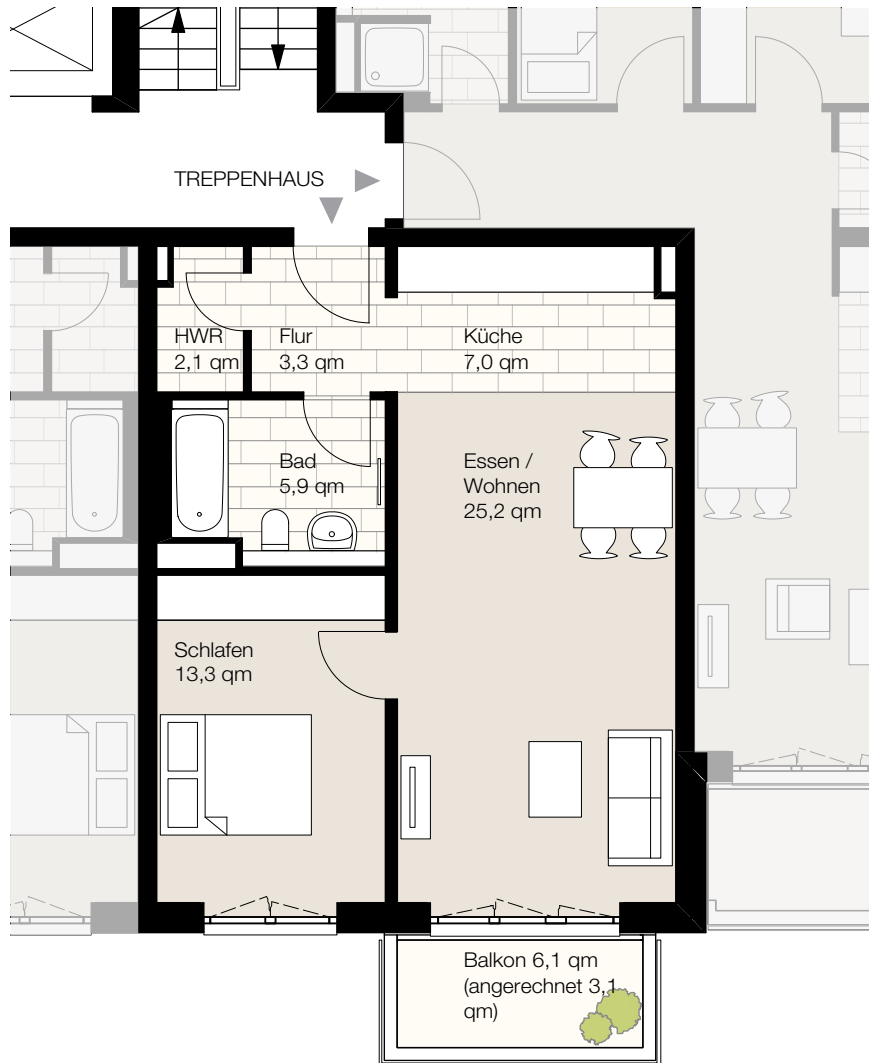

Nagelsweg 22a, 20097 Hamburg
 WE 2/2/9, Haus O2, 2. Obergeschoss, Wohnung 9
 Wohnfläche ca. 59,9 qm, 2 Zimmer

Der Grundriss ist nicht maßstabgerecht, für zwischenzeitliche Änderungen können wir keine Haftung übernehmen. Die Möblierung ist ein Gestaltungsvorschlag und gehört nicht zum Ausstattungsumfang.