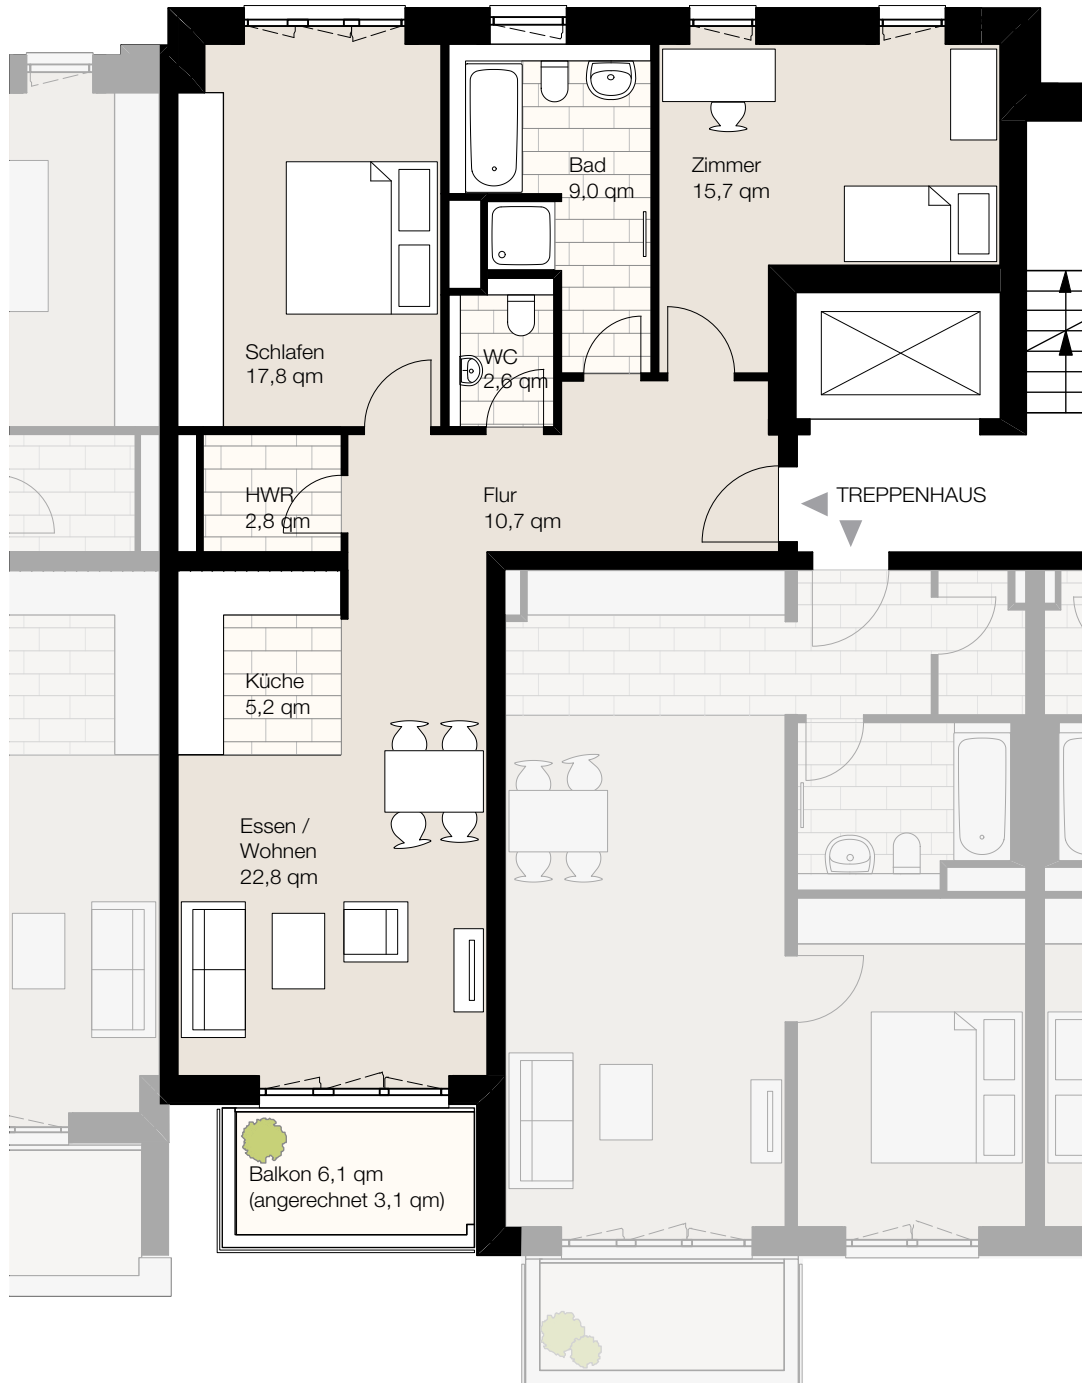

Nagelsweg 22a, 20097 Hamburg
 WE 2/3/11, Haus O2, 3. Obergeschoss, Wohnung 11
 Wohnfläche ca. 89,7 qm, 3 Zimmer

Der Grundriss ist nicht maßstabgerecht, für zwischenzeitliche Änderungen können wir keine Haftung übernehmen. Die Möblierung ist ein Gestaltungsvorschlag und gehört nicht zum Ausstattungsumfang.