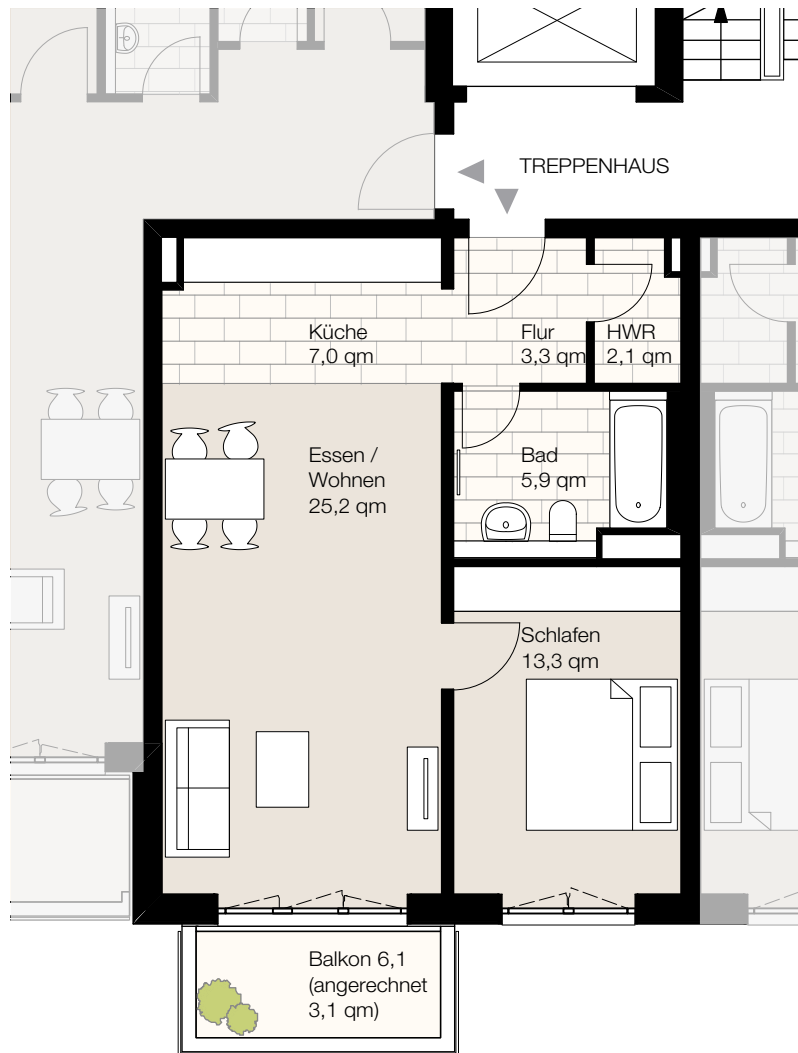

Nagelsweg 22a, 20097 Hamburg  
 WE 2/3/12, Haus O2, 3. Obergeschoss, Wohnung 12  
 Wohnfläche ca. 59,9 qm, 2 Zimmer

Der Grundriss ist nicht maßstabgerecht, für zwischenzeitliche Änderungen können wir keine Haftung übernehmen. Die Möblierung ist ein Gestaltungsvorschlag und gehört nicht zum Ausstattungsumfang.