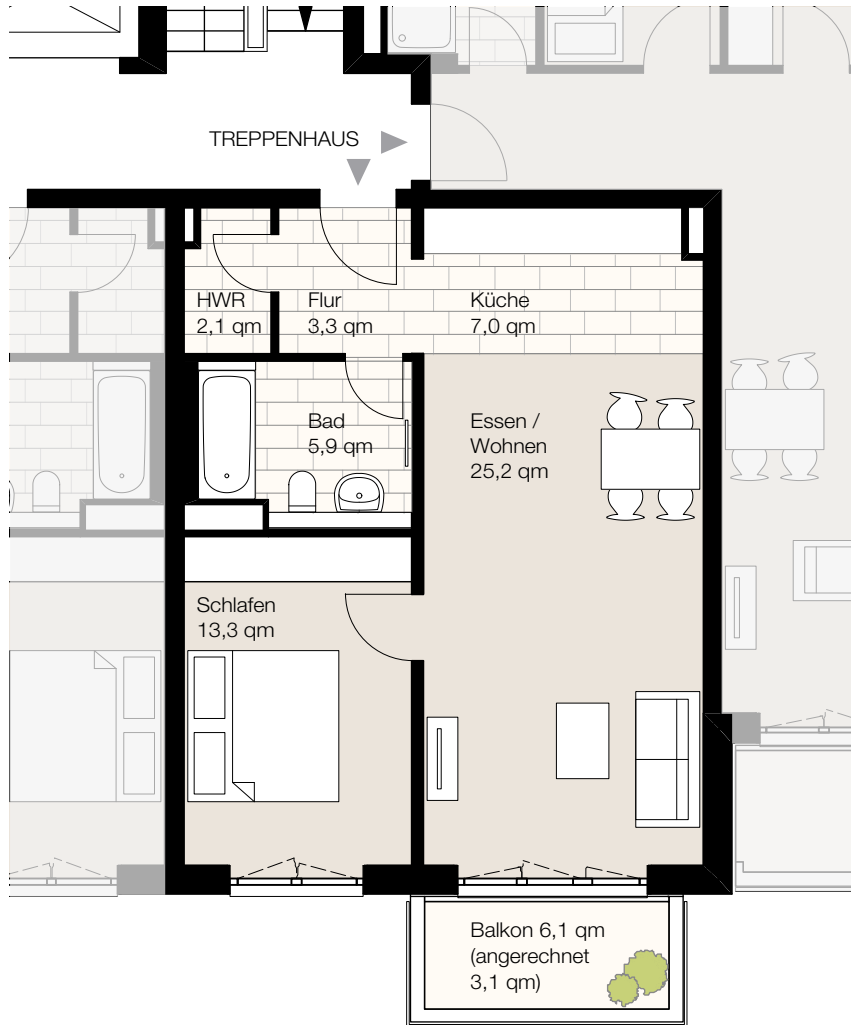

Nagelsweg 22a, 20097 Hamburg
 WE 2/3/13, Haus O2, 3. Obergeschoss, Wohnung 13
 Wohnfläche ca. 59,9 qm, 2 Zimmer

Der Grundriss ist nicht maßstabsgerecht, für zwischenzeitliche Änderungen können wir keine Haftung übernehmen. Die Möblierung ist ein Gestaltungsvorschlag und gehört nicht zum Ausstattungsumfang.