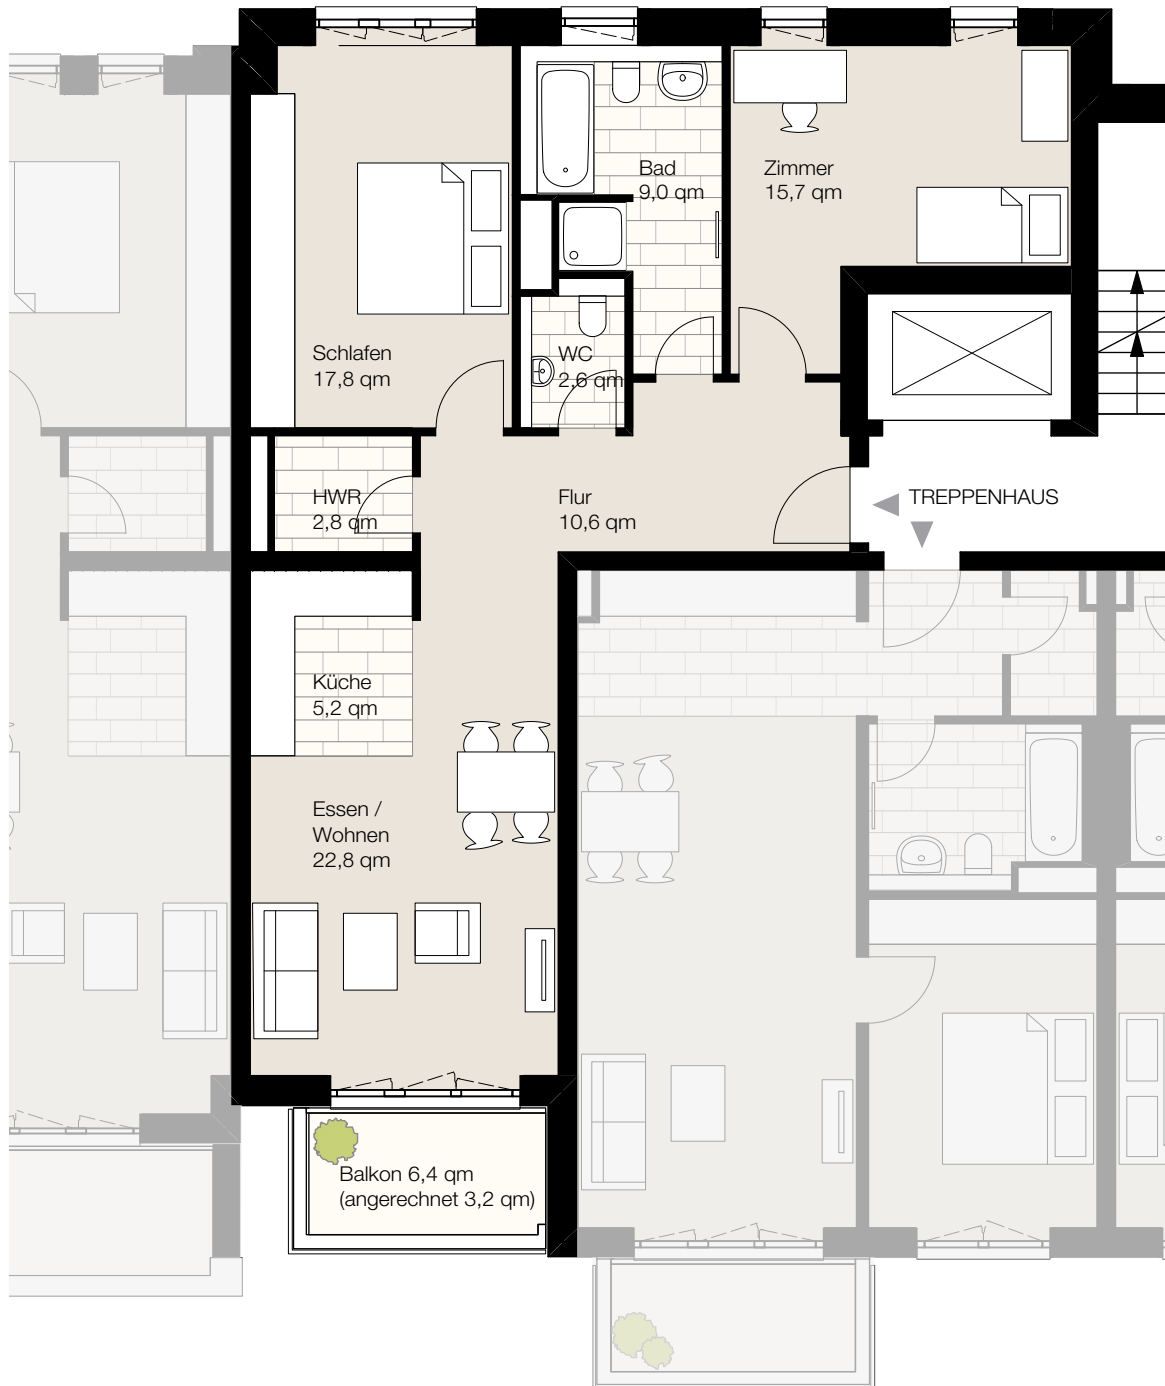

Nagelsweg 22a, 20097 Hamburg
 WE 2/4/15, Haus O2, 4. Obergeschoss, Wohnung 15
 Wohnfläche ca. 89,7 qm, 3 Zimmer

Der Grundriss ist nicht maßstabgerecht, für zwischenzeitliche Änderungen können wir keine Haftung übernehmen. Die Möblierung ist ein Gestaltungsvorschlag und gehört nicht zum Ausstattungsumfang.