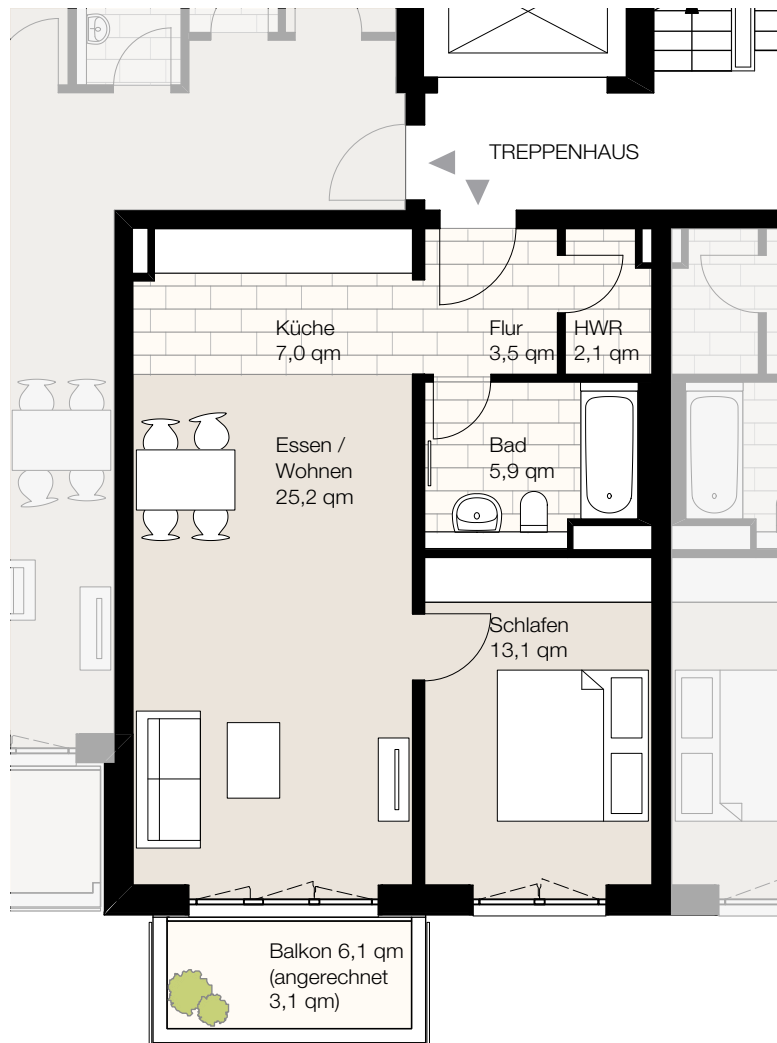

Nagelsweg 22a, 20097 Hamburg  
 WE 2/4/16, Haus O2, 4. Obergeschoss, Wohnung 16  
 Wohnfläche ca. 59,9 qm, 2 Zimmer

Der Grundriss ist nicht maßstabgerecht, für zwischenzeitliche Änderungen können wir keine Haftung übernehmen. Die Möblierung ist ein Gestaltungsvorschlag und gehört nicht zum Ausstattungsumfang.