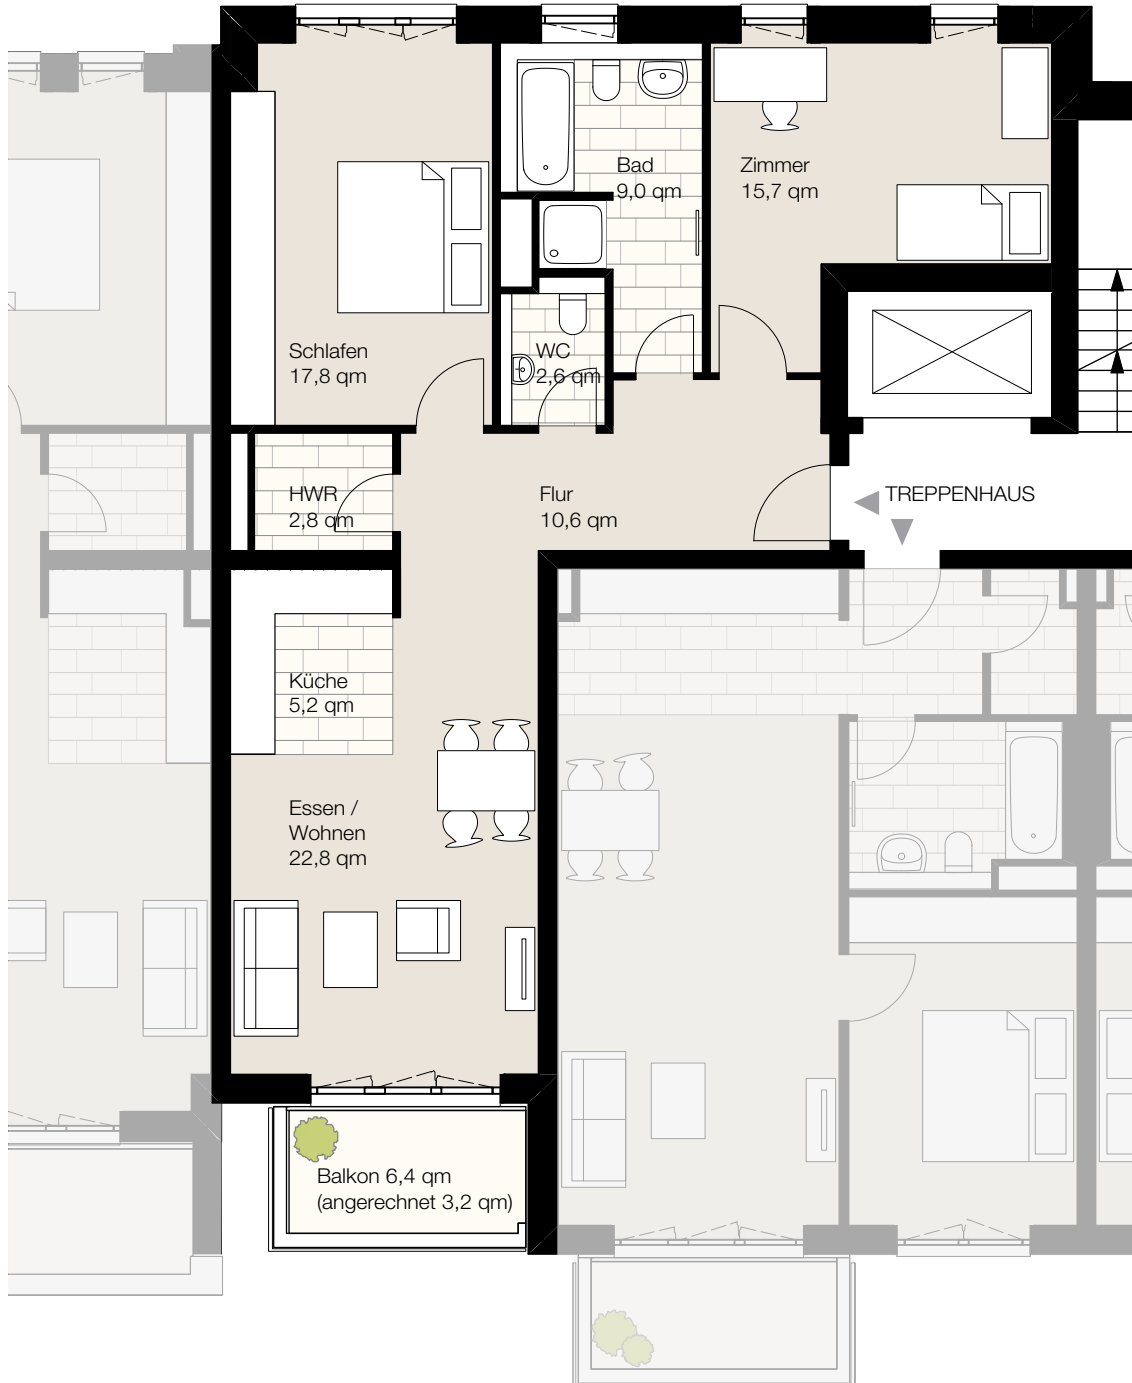

Nagelsweg 22a, 20097 Hamburg
 WE 2/5/19, Haus O2, 5. Obergeschoss, Wohnung 19
 Wohnfläche ca. 89,7 qm, 3 Zimmer

Der Grundriss ist nicht maßstabgerecht, für zwischenzeitliche Änderungen können wir keine Haftung übernehmen. Die Möblierung ist ein Gestaltungsvorschlag und gehört nicht zum Ausstattungsumfang.