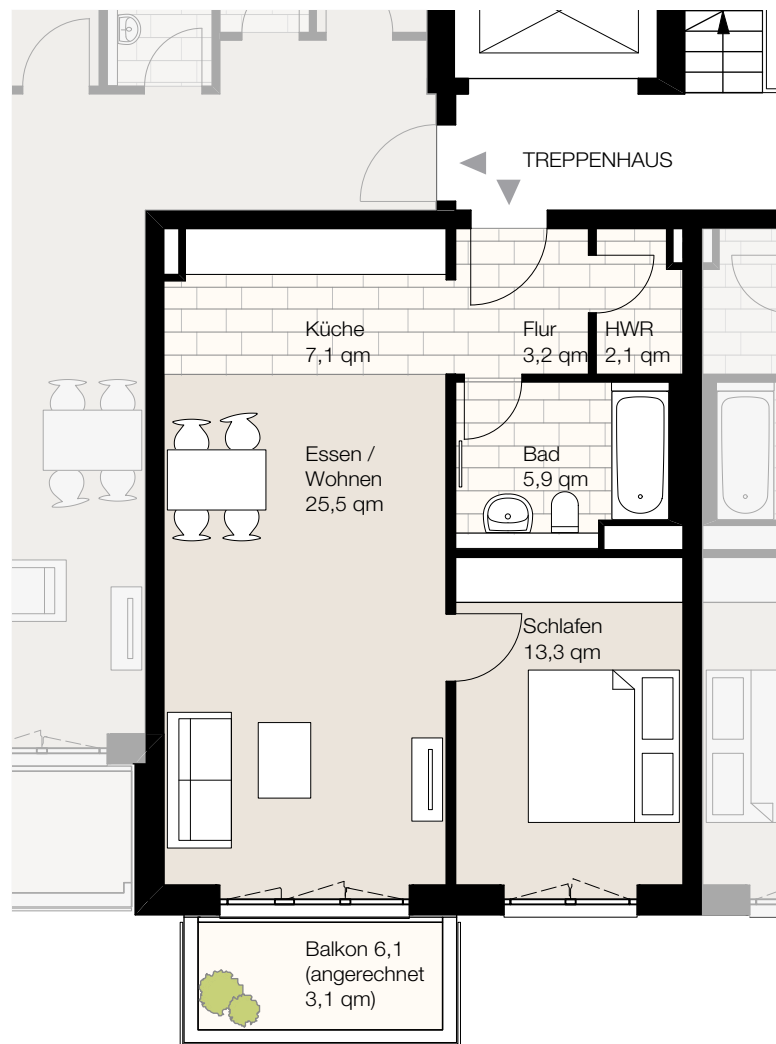

Nagelsweg 22a, 20097 Hamburg
 WE 2/5/20, Haus O2, 5. Obergeschoss, Wohnung 20
 Wohnfläche ca. 60,2 qm, 2 Zimmer

Der Grundriss ist nicht maßstabgerecht, für zwischenzeitliche Änderungen können wir keine Haftung übernehmen. Die Möblierung ist ein Gestaltungsvorschlag und gehört nicht zum Ausstattungsumfang.