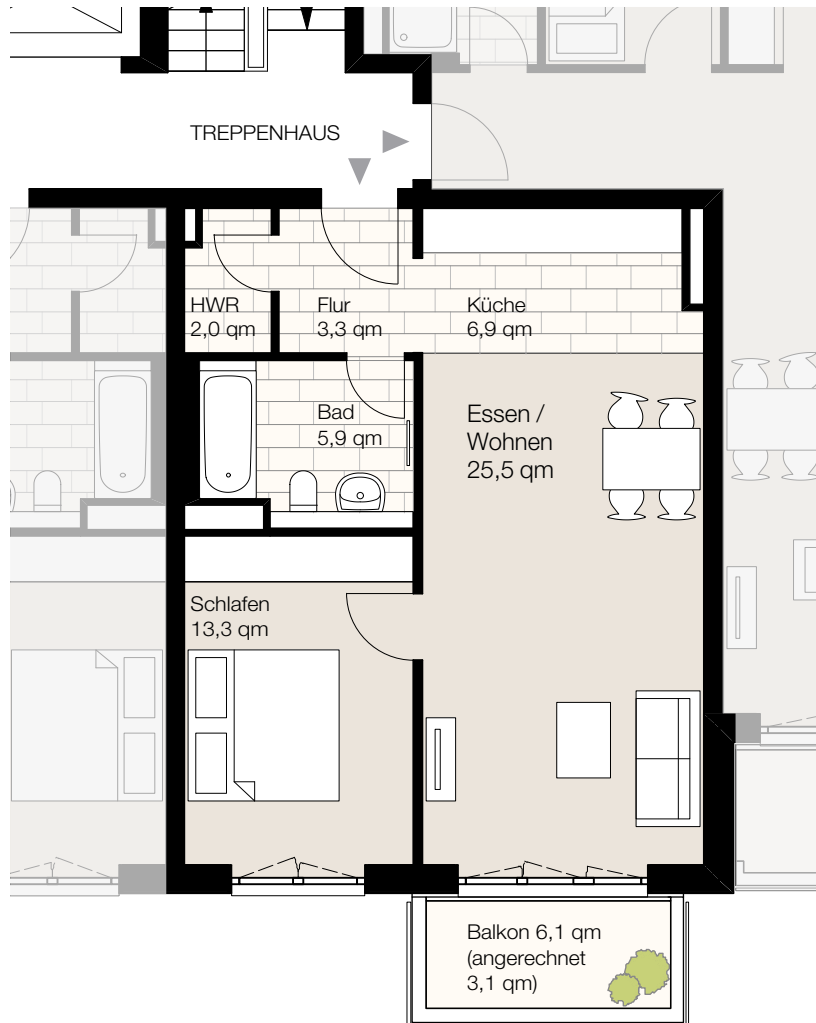

Nagelsweg 22a, 20097 Hamburg  
 WE 2/5/21, Haus O2, 5. Obergeschoss, Wohnung 21  
 Wohnfläche ca. 60,0 qm, 2 Zimmer

Der Grundriss ist nicht maßstabsgerecht, für zwischenzeitliche Änderungen können wir keine Haftung übernehmen. Die Möblierung ist ein Gestaltungsvorschlag und gehört nicht zum Ausstattungsumfang.