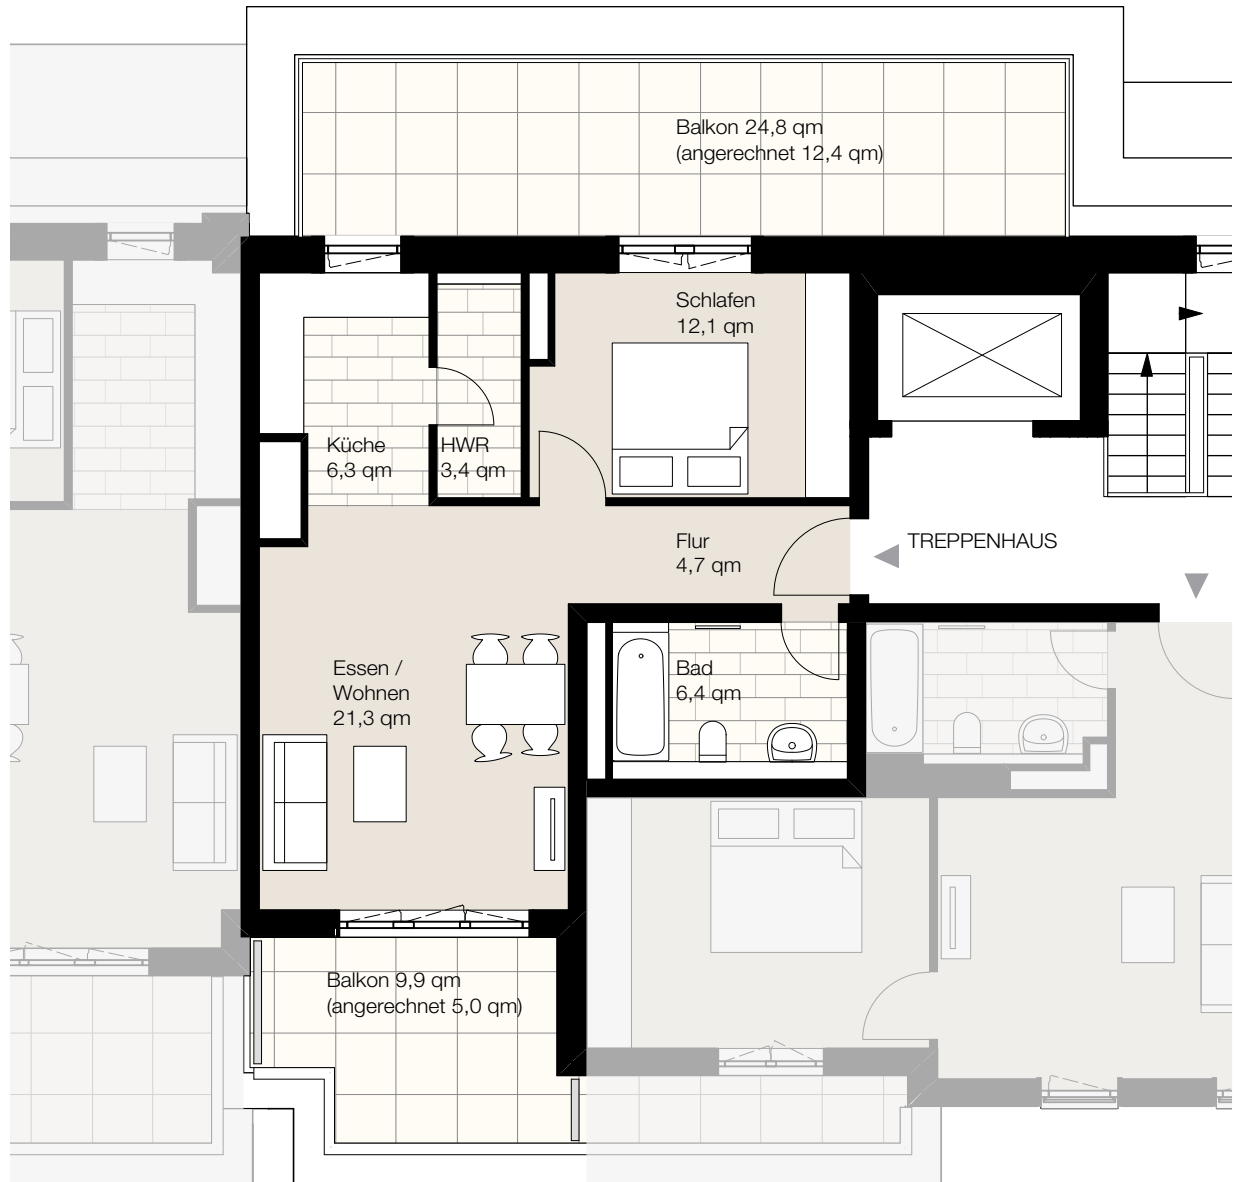

Nagelsweg 22a, 20097 Hamburg
 WE 2/7/26, Haus O2, 7. Obergeschoss, Wohnung 26
 Wohnfläche ca. 71,6 qm, 2 Zimmer

Der Grundriss ist nicht maßstabgerecht, für zwischenzeitliche Änderungen können wir keine Haftung übernehmen. Die Möblierung ist ein Gestaltungsvorschlag und gehört nicht zum Ausstattungsumfang.