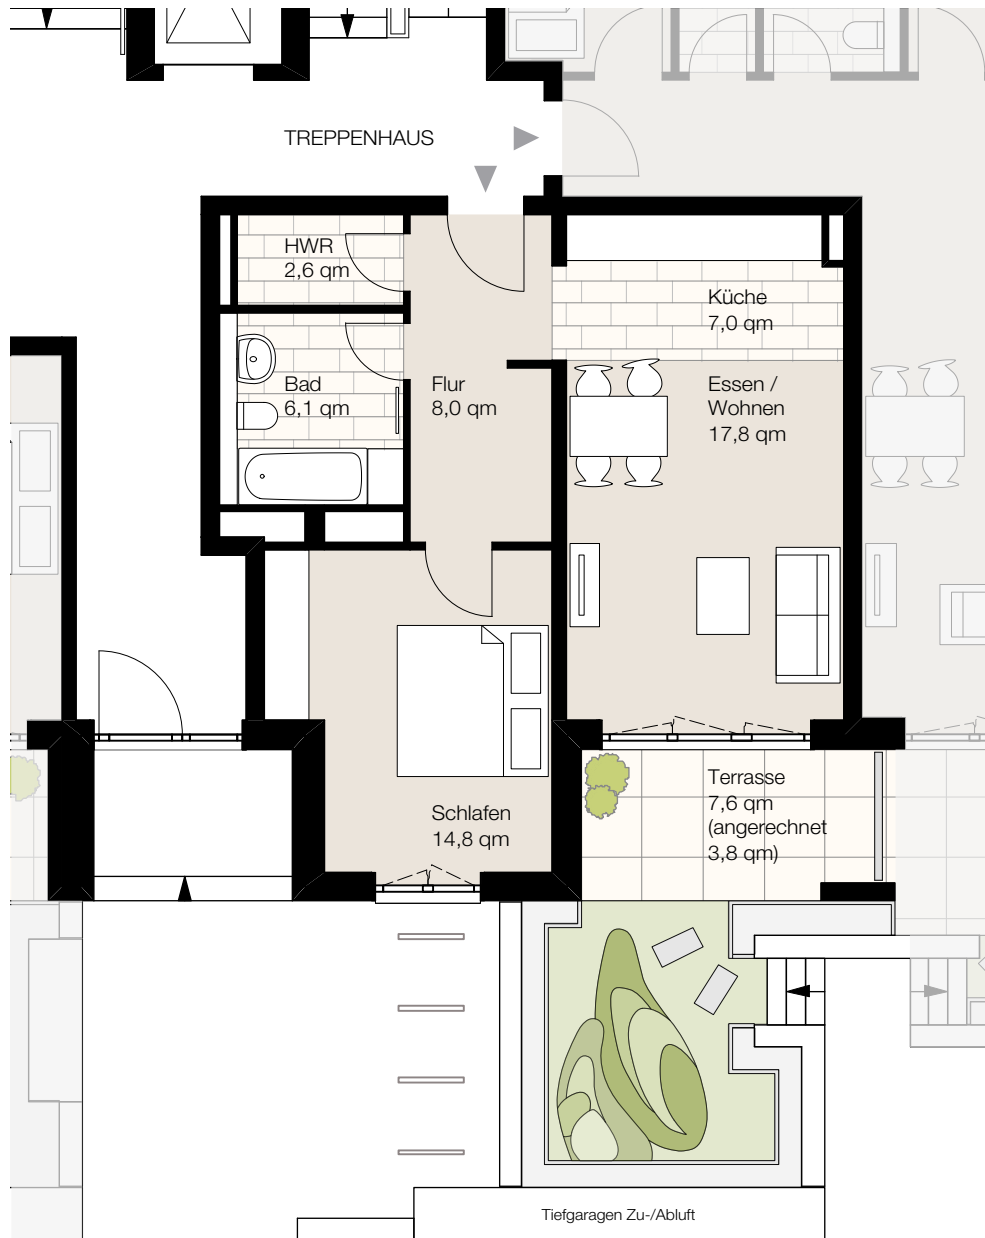

Nagelsweg 22b, 20097 Hamburg
 WE 3/0/2, Haus O3, Erdgeschoss, Wohnung 2
 Wohnfläche ca. 60,1 qm, 2 Zimmer

Der Grundriss ist nicht maßstabgerecht, für zwischenzeitliche Änderungen können wir keine Haftung übernehmen. Die Möblierung ist ein Gestaltungsvorschlag und gehört nicht zum Ausstattungsumfang.