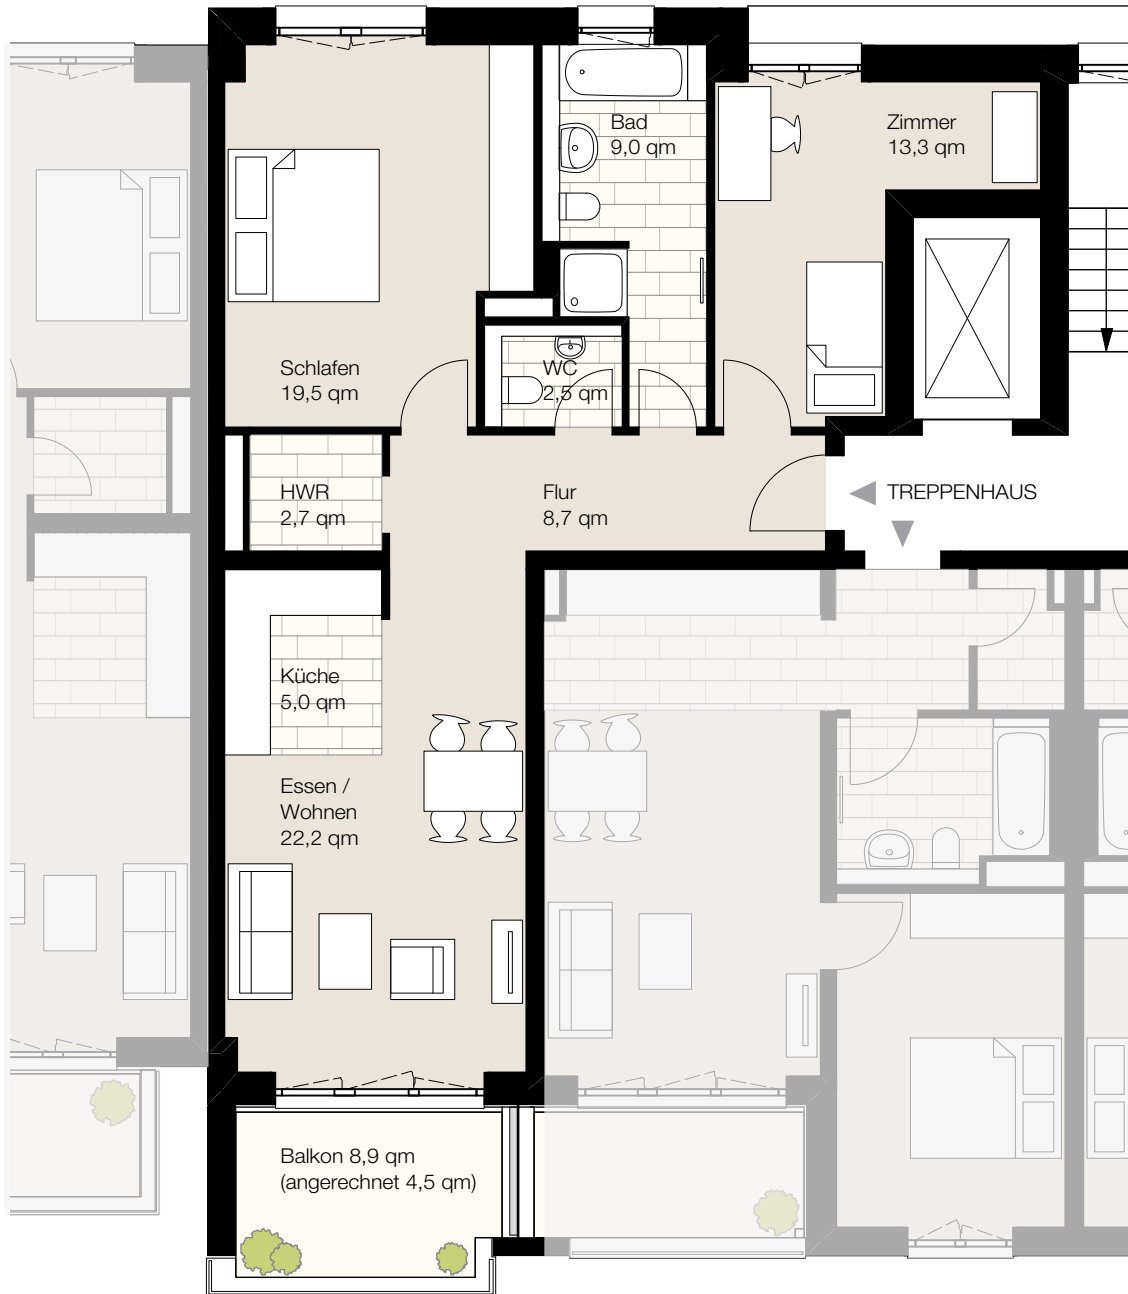

Nagelsweg 22b, 20097 Hamburg
 WE 3/1/4, Haus O3, 1. Obergeschoss, Wohnung 4
 Wohnfläche ca. 87,4 qm, 3 Zimmer

Der Grundriss ist nicht maßstabgerecht, für zwischenzeitliche Änderungen können wir keine Haftung übernehmen. Die Möblierung ist ein Gestaltungsvorschlag und gehört nicht zum Ausstattungsumfang.