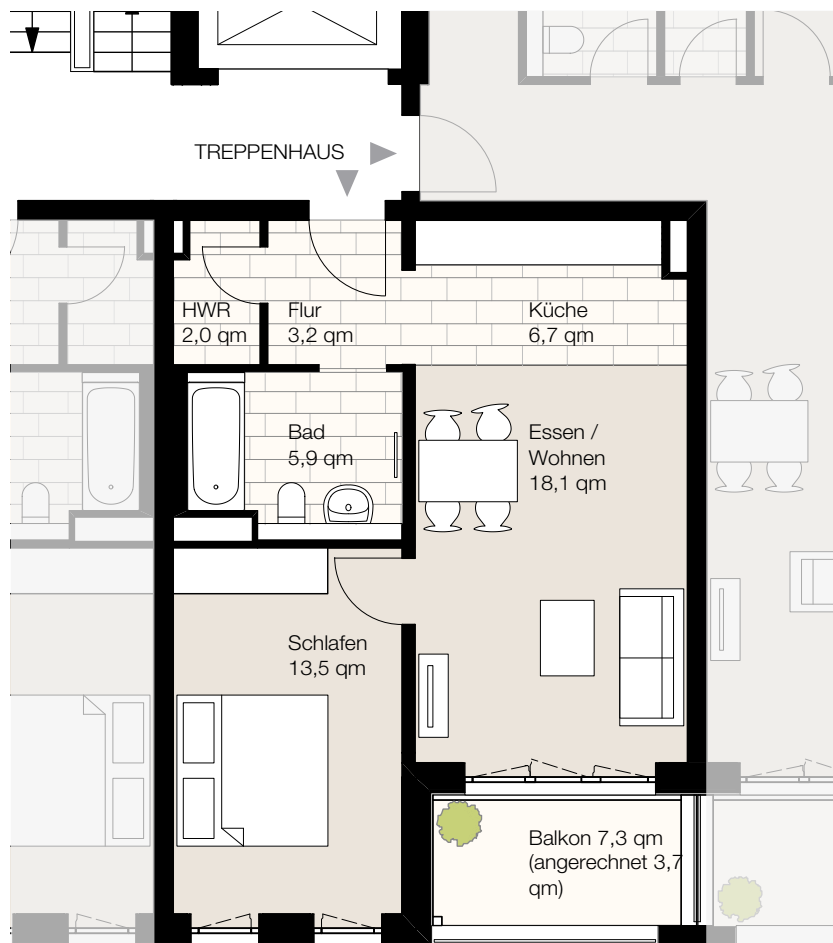

Nagelsweg 22b, 20097 Hamburg  
 WE 3/1/6, Haus O3, 1. Obergeschoss, Wohnung 6  
 Wohnfläche ca. 53,1 qm, 2 Zimmer

Der Grundriss ist nicht maßstabgerecht, für zwischenzeitliche Änderungen können wir keine Haftung übernehmen. Die Möblierung ist ein Gestaltungsvorschlag und gehört nicht zum Ausstattungsumfang.