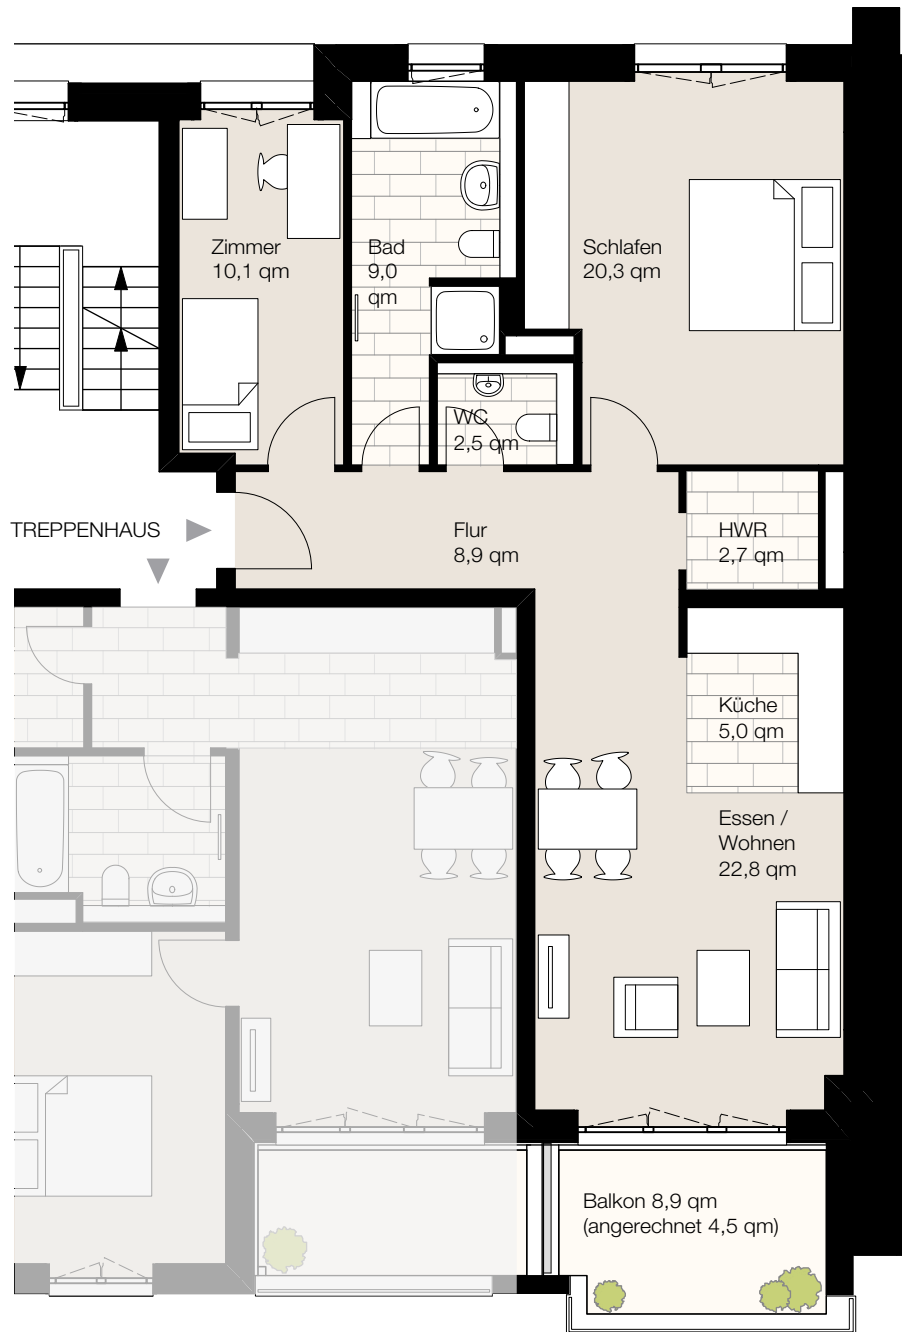

Nagelsweg 22b, 20097 Hamburg  
 WE 3/1/7, Haus O3, 1. Obergeschoss, Wohnung 7  
 Wohnfläche ca. 85,8 qm, 3 Zimmer

Der Grundriss ist nicht maßstabgerecht, für zwischenzeitliche Änderungen können wir keine Haftung übernehmen. Die Möblierung ist ein Gestaltungsvorschlag und gehört nicht zum Ausstattungsumfang.