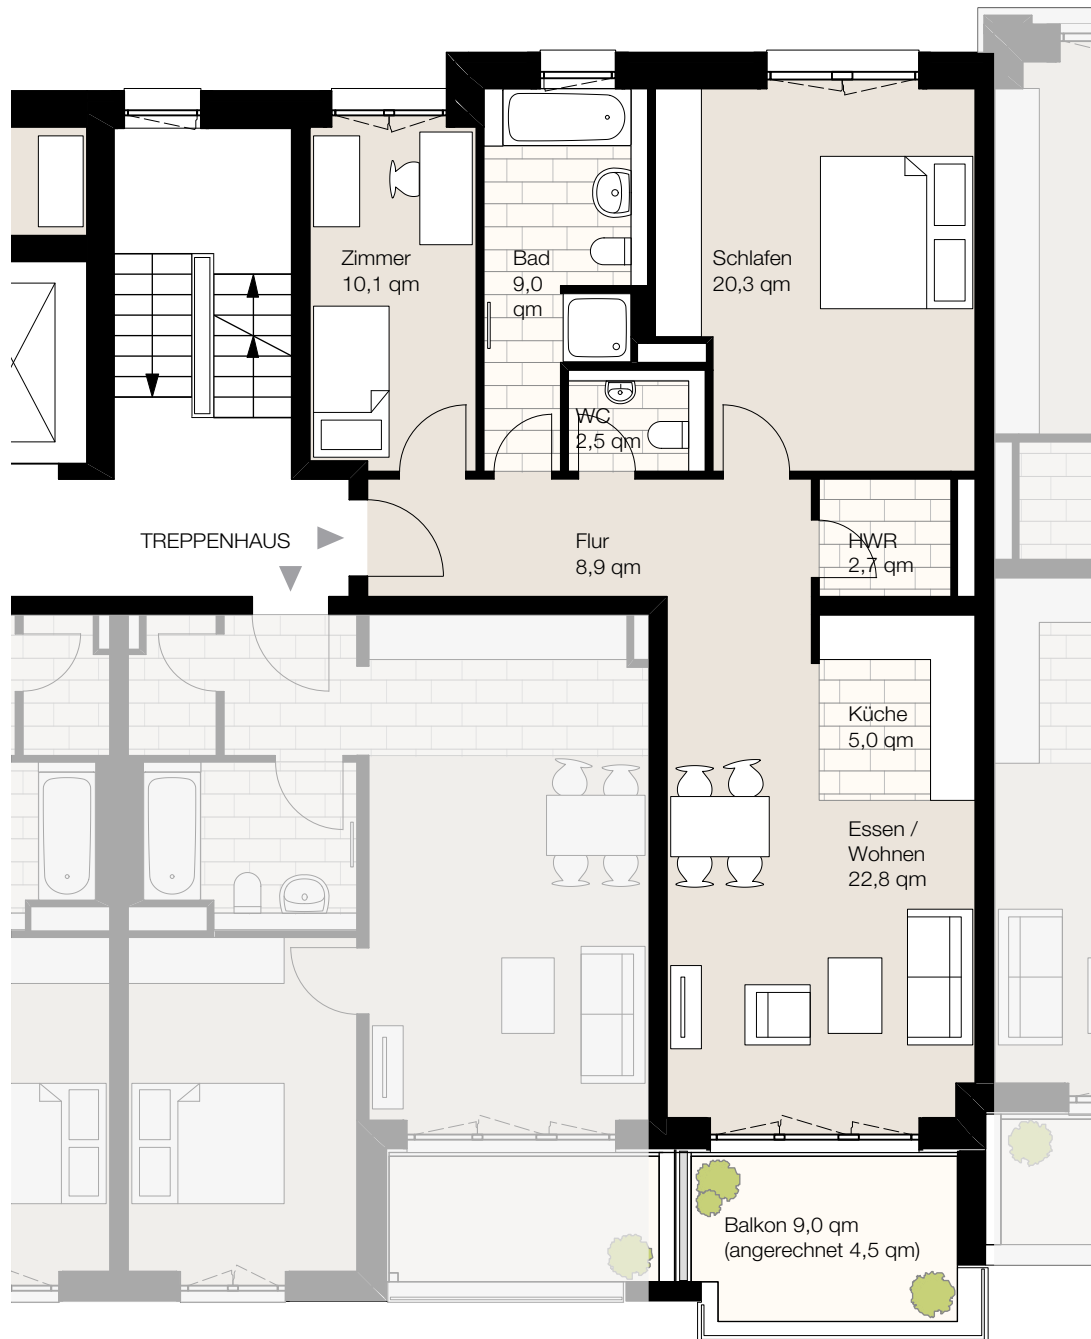

Nagelsweg 22b, 20097 Hamburg
 WE 3/2/11, Haus O3, 2. Obergeschoss, Wohnung 11
 Wohnfläche ca. 85,8 qm, 3 Zimmer

Der Grundriss ist nicht maßstabgerecht, für zwischenzeitliche Änderungen können wir keine Haftung übernehmen. Die Möblierung ist ein Gestaltungsvorschlag und gehört nicht zum Ausstattungsumfang.