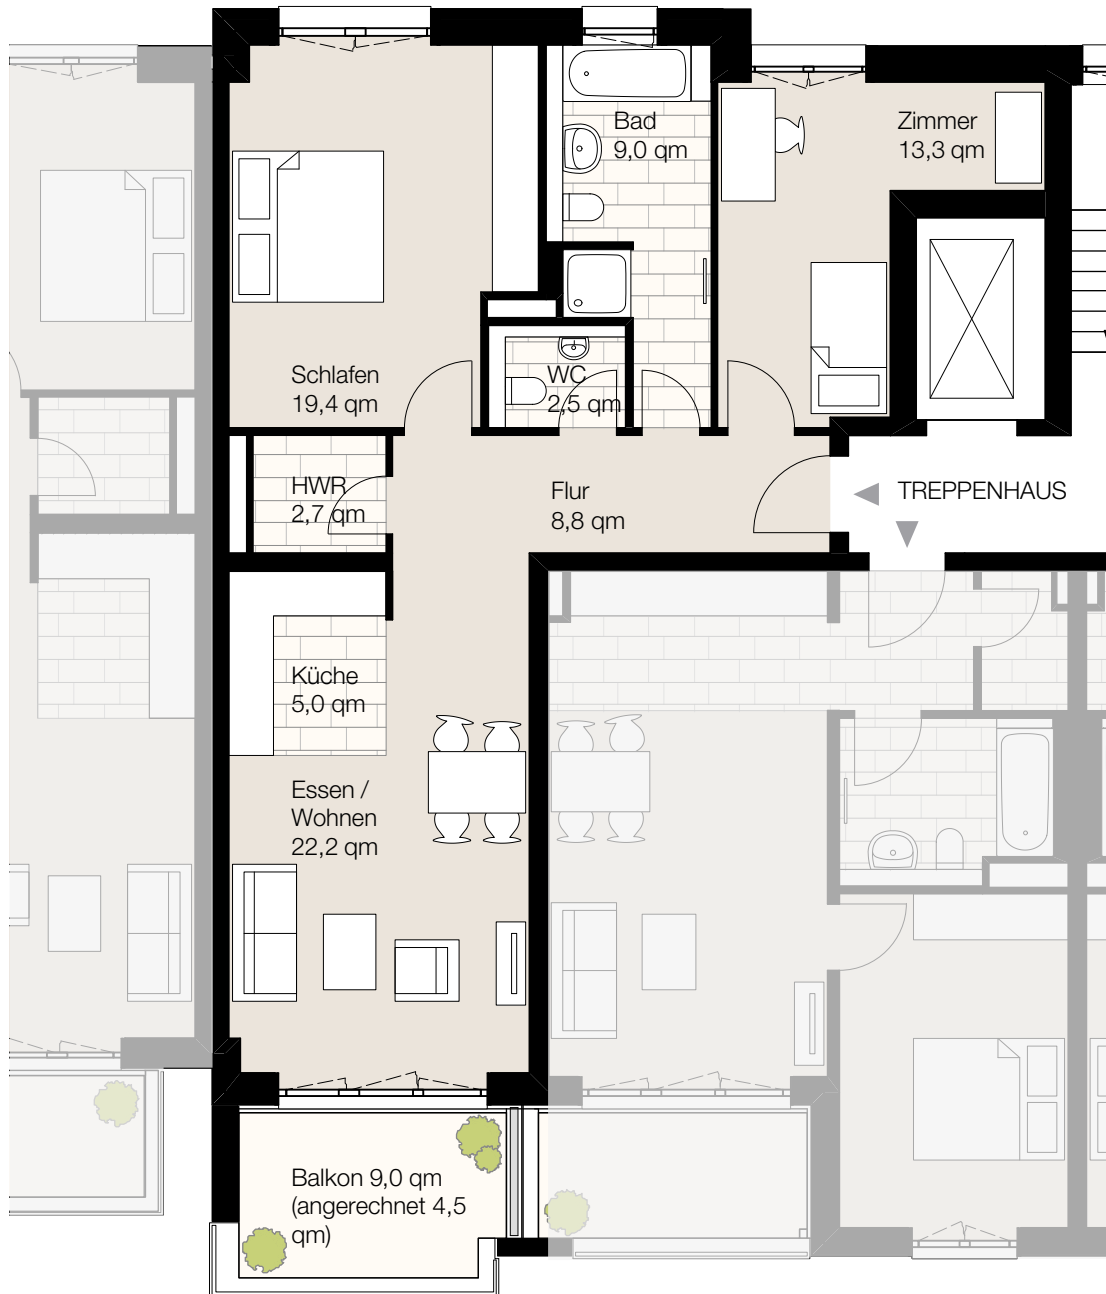

Nagelsweg 22b, 20097 Hamburg  
 WE 3/2/8, Haus O3, 2. Obergeschoss, Wohnung 8  
 Wohnfläche ca. 87,4 qm, 3 Zimmer

Der Grundriss ist nicht maßstabgerecht, für zwischenzeitliche Änderungen können wir keine Haftung übernehmen. Die Möblierung ist ein Gestaltungsvorschlag und gehört nicht zum Ausstattungsumfang.