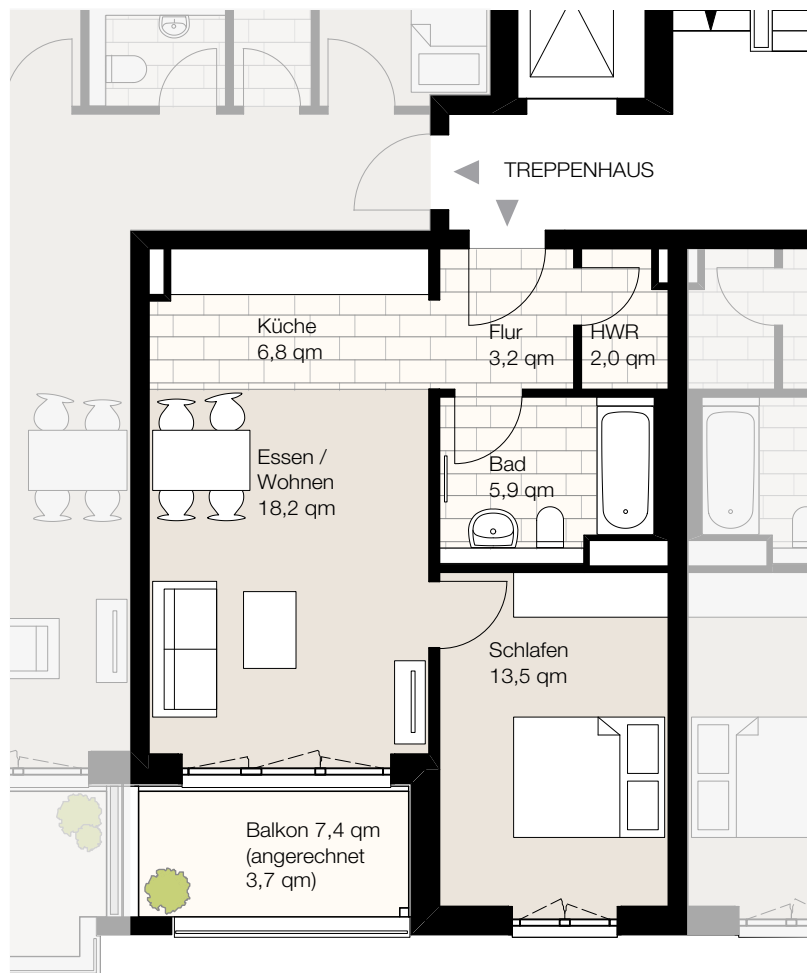

Nagelsweg 22b, 20097 Hamburg
 WE 3/2/9, Haus O3, 2. Obergeschoss, Wohnung 9
 Wohnfläche ca. 53,3 qm, 2 Zimmer

Der Grundriss ist nicht maßstabsgerecht, für zwischenzeitliche Änderungen können wir keine Haftung übernehmen. Die Möblierung ist ein Gestaltungsvorschlag und gehört nicht zum Ausstattungsumfang.