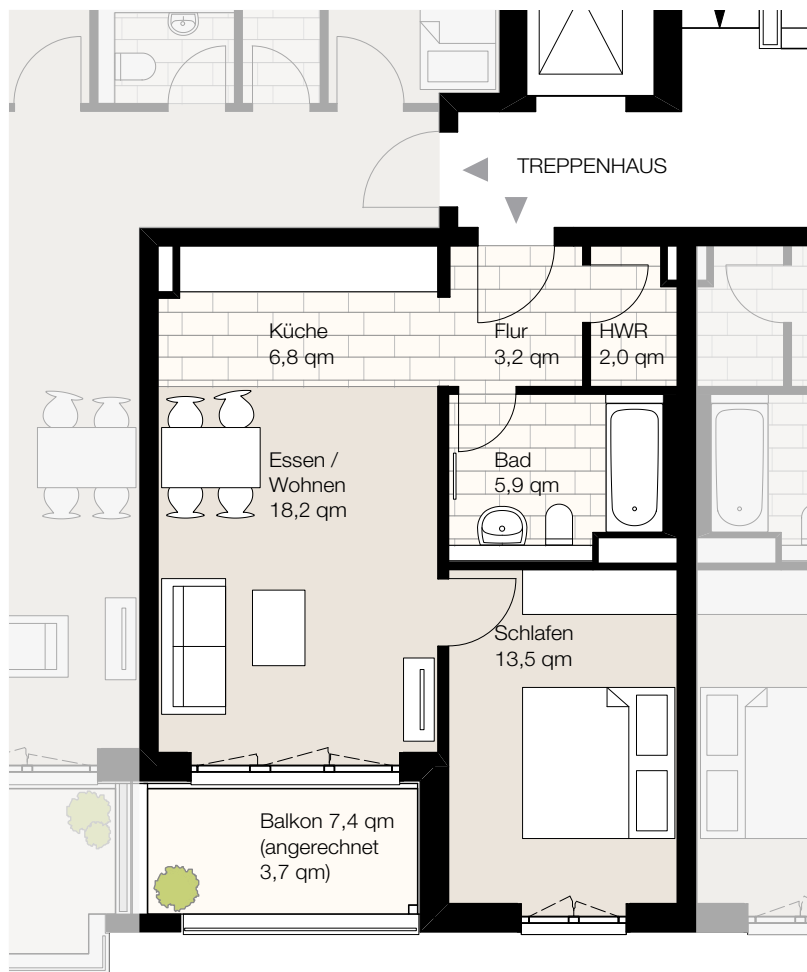

Nagelsweg 22b, 20097 Hamburg
 WE 3/3/13, Haus O3, 3. Obergeschoss, Wohnung 13
 Wohnfläche ca. 53,3 qm, 2 Zimmer

Der Grundriss ist nicht maßstabsgerecht, für zwischenzeitliche Änderungen können wir keine Haftung übernehmen. Die Möblierung ist ein Gestaltungsvorschlag und gehört nicht zum Ausstattungsumfang.