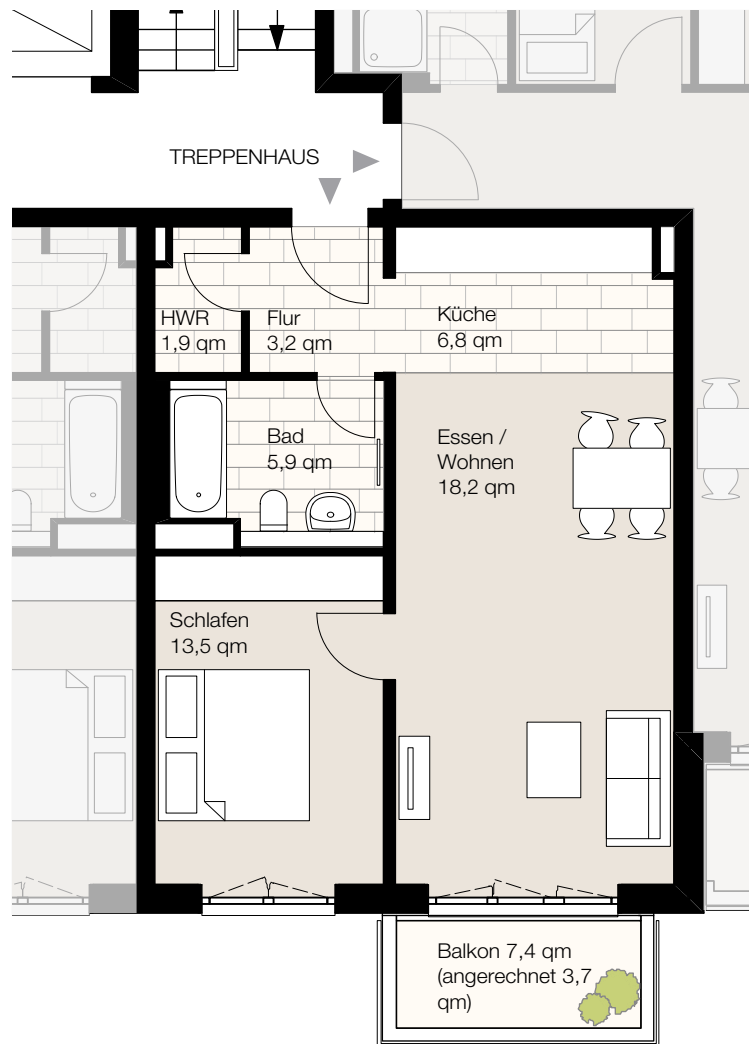

Nagelsweg 22b, 20097 Hamburg
 WE 3/3/14, Haus O3, 3. Obergeschoss, Wohnung 14
 Wohnfläche ca. 53,2 qm, 2 Zimmer

Der Grundriss ist nicht maßstabsgerecht, für zwischenzeitliche Änderungen können wir keine Haftung übernehmen. Die Möblierung ist ein Gestaltungsvorschlag und gehört nicht zum Ausstattungsumfang.