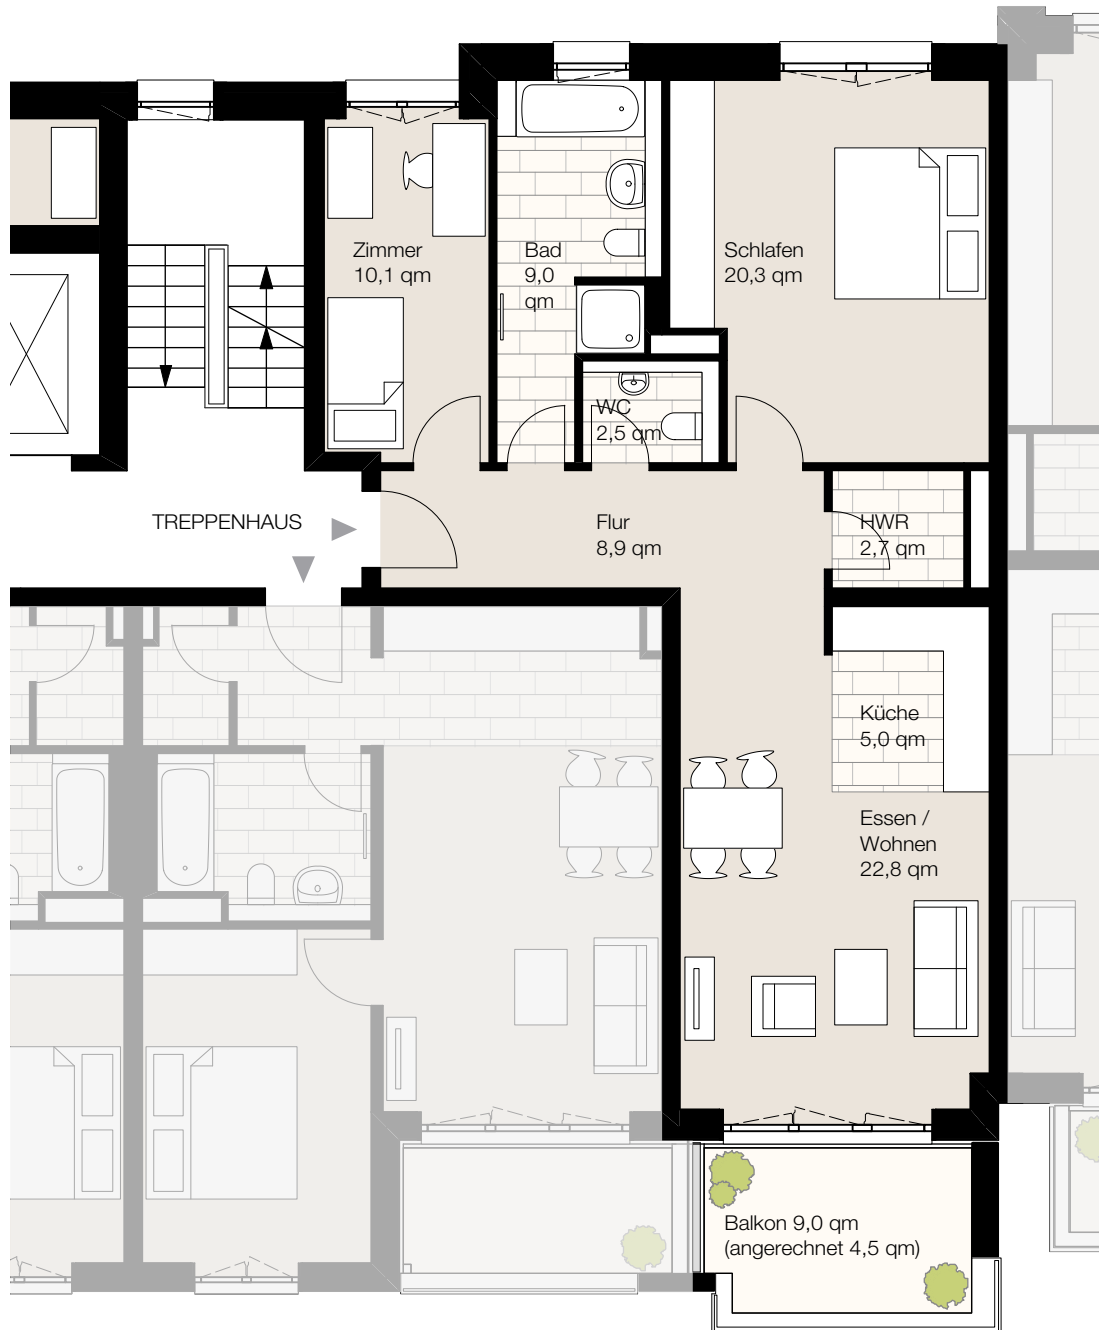

Nagelsweg 22b, 20097 Hamburg
 WE 3/3/15, Haus O3, 3. Obergeschoss, Wohnung 15
 Wohnfläche ca. 85,8 qm, 3 Zimmer

Der Grundriss ist nicht maßstabgerecht, für zwischenzeitliche Änderungen können wir keine Haftung übernehmen. Die Möblierung ist ein Gestaltungsvorschlag und gehört nicht zum Ausstattungsumfang.