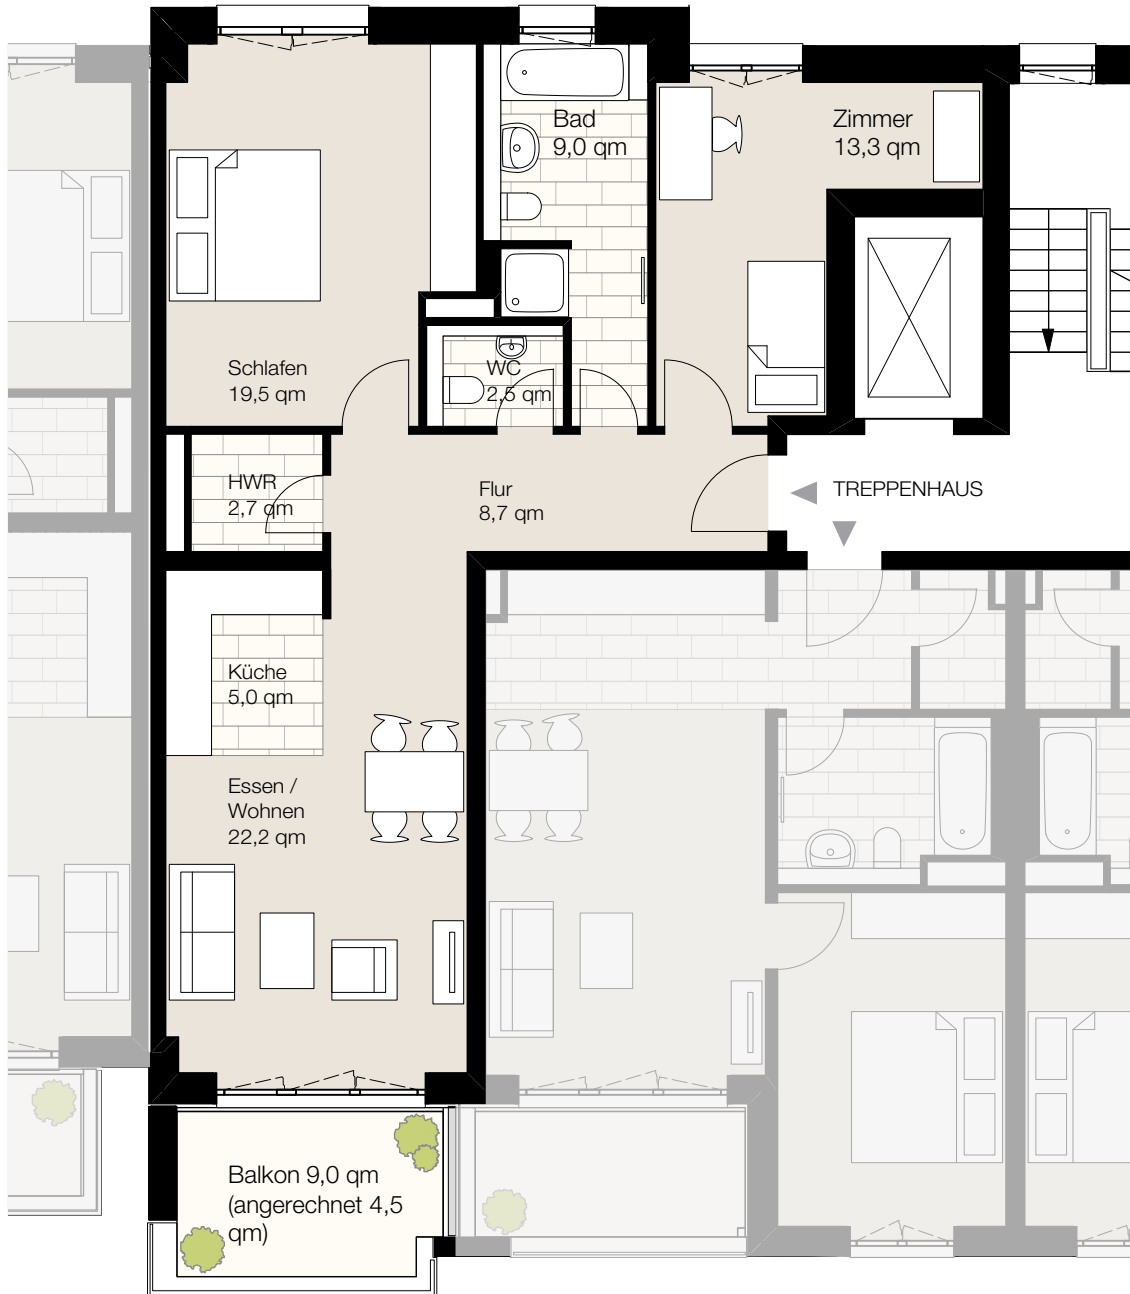

Nagelsweg 22b, 20097 Hamburg
 WE 3/4/16, Haus O3, 4. Obergeschoss, Wohnung 16
 Wohnfläche ca. 87,4 qm, 3 Zimmer

Der Grundriss ist nicht maßstabgerecht, für zwischenzeitliche Änderungen können wir keine Haftung übernehmen. Die Möblierung ist ein Gestaltungsvorschlag und gehört nicht zum Ausstattungsumfang.