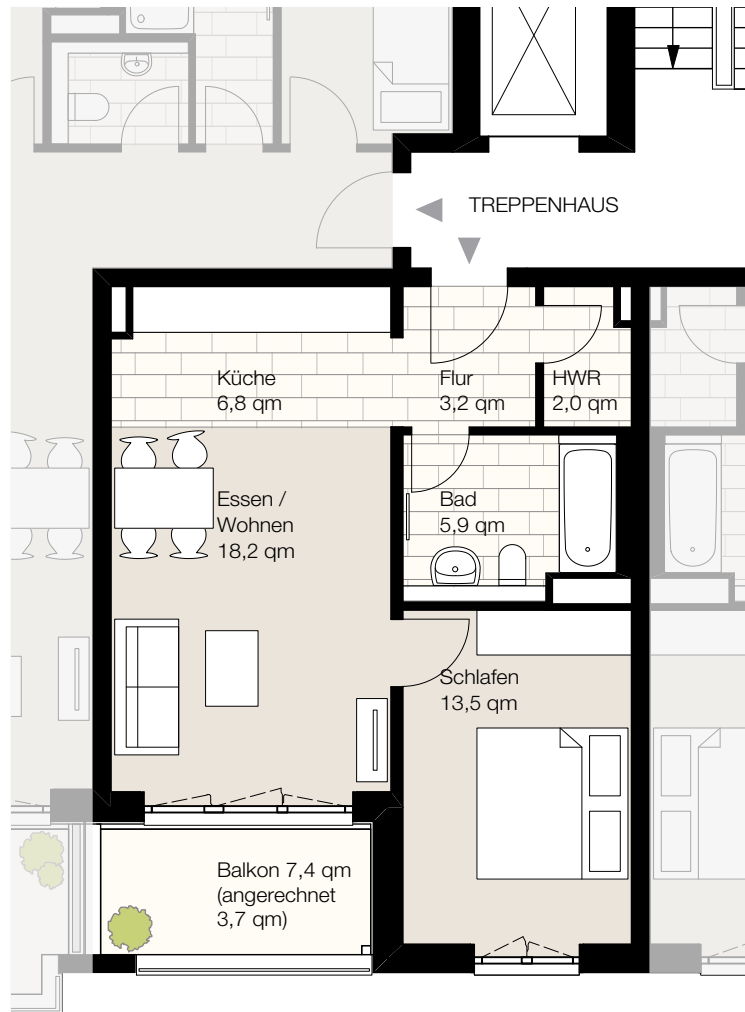

Nagelsweg 22b, 20097 Hamburg
 WE 3/4/17, Haus O3, 4. Obergeschoss, Wohnung 17
 Wohnfläche ca. 53,3 qm, 3 Zimmer

Der Grundriss ist nicht maßstabsgerecht, für zwischenzeitliche Änderungen können wir keine Haftung übernehmen. Die Möblierung ist ein Gestaltungsvorschlag und gehört nicht zum Ausstattungsumfang.