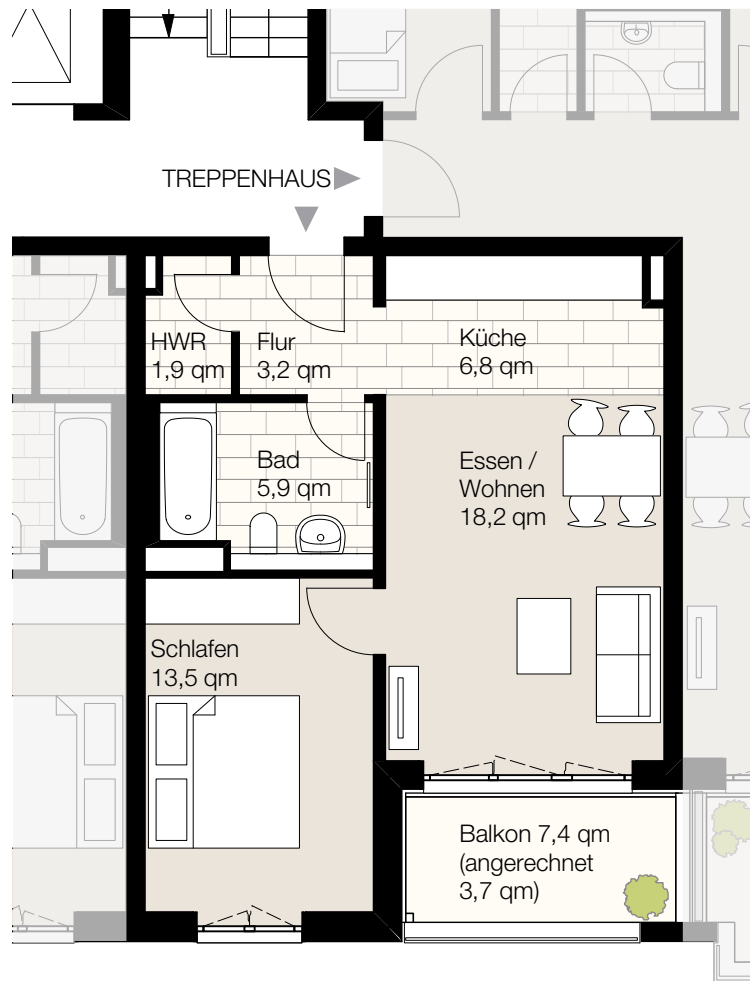

Nagelsweg 22b, 20097 Hamburg
 WE 3/4/18, Haus O3, 4. Obergeschoss, Wohnung 18
 Wohnfläche ca. 53,2 qm, 2 Zimmer

Der Grundriss ist nicht maßstabsgerecht, für zwischenzeitliche Änderungen können wir keine Haftung übernehmen. Die Möblierung ist ein Gestaltungsvorschlag und gehört nicht zum Ausstattungsumfang.