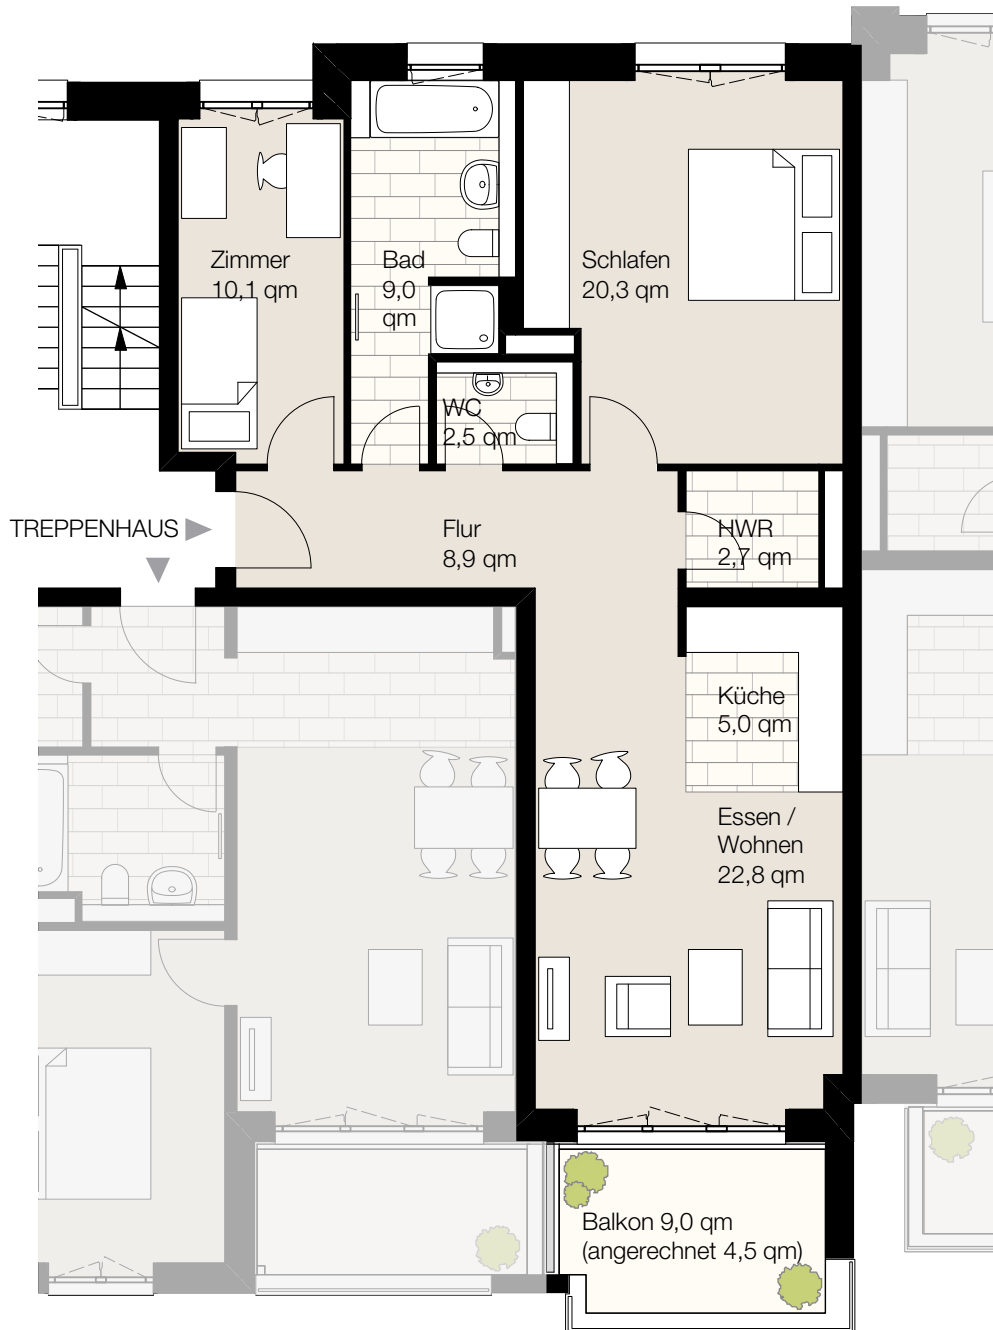

Nagelsweg 22b, 20097 Hamburg
 WE 3/4/19, Haus O3, 4. Obergeschoss, Wohnung 19
 Wohnfläche ca. 85,8 qm, 3 Zimmer

Der Grundriss ist nicht maßstabgerecht, für zwischenzeitliche Änderungen können wir keine Haftung übernehmen. Die Möblierung ist ein Gestaltungsvorschlag und gehört nicht zum Ausstattungsumfang.