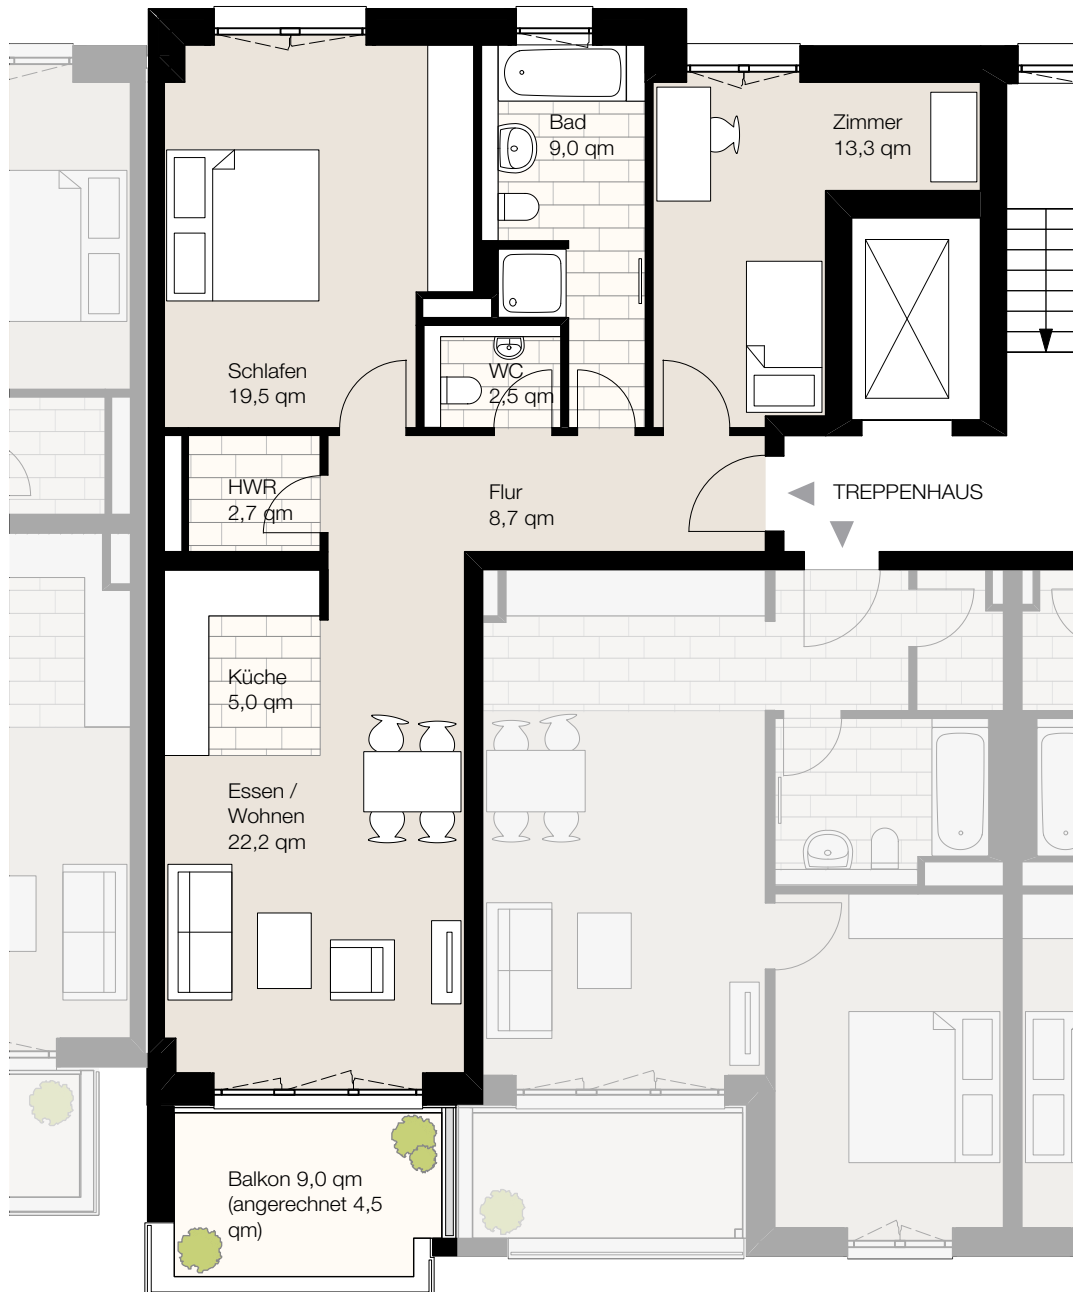

Nagelsweg 22b, 20097 Hamburg
 WE 3/5/20, Haus O3, 5. Obergeschoss, Wohnung 20
 Wohnfläche ca. 87,4 qm, 3 Zimmer

Der Grundriss ist nicht maßstabsgerecht, für zwischenzeitliche Änderungen können wir keine Haftung übernehmen. Die Möblierung ist ein Gestaltungsvorschlag und gehört nicht zum Ausstattungsumfang.