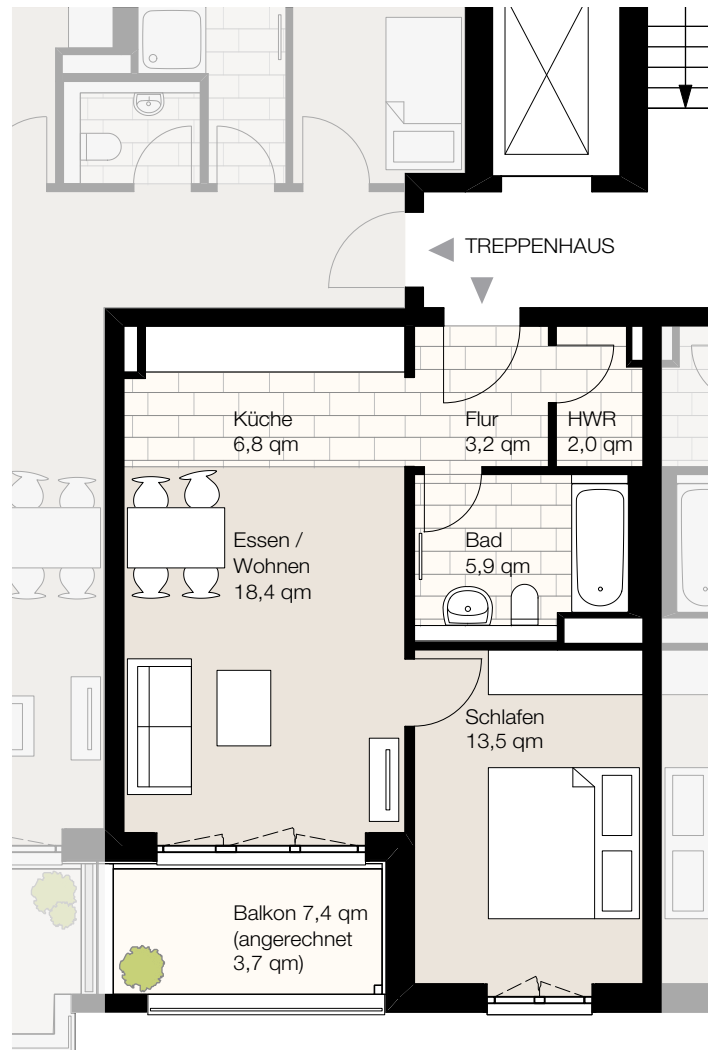

Nagelsweg 22b, 20097 Hamburg
 WE 3/5/21, Haus O3, 5. Obergeschoss, Wohnung 21
 Wohnfläche ca. 53,5 qm, 2 Zimmer

Der Grundriss ist nicht maßstabsgerecht, für zwischenzeitliche Änderungen können wir keine Haftung übernehmen. Die Möblierung ist ein Gestaltungsvorschlag und gehört nicht zum Ausstattungsumfang.