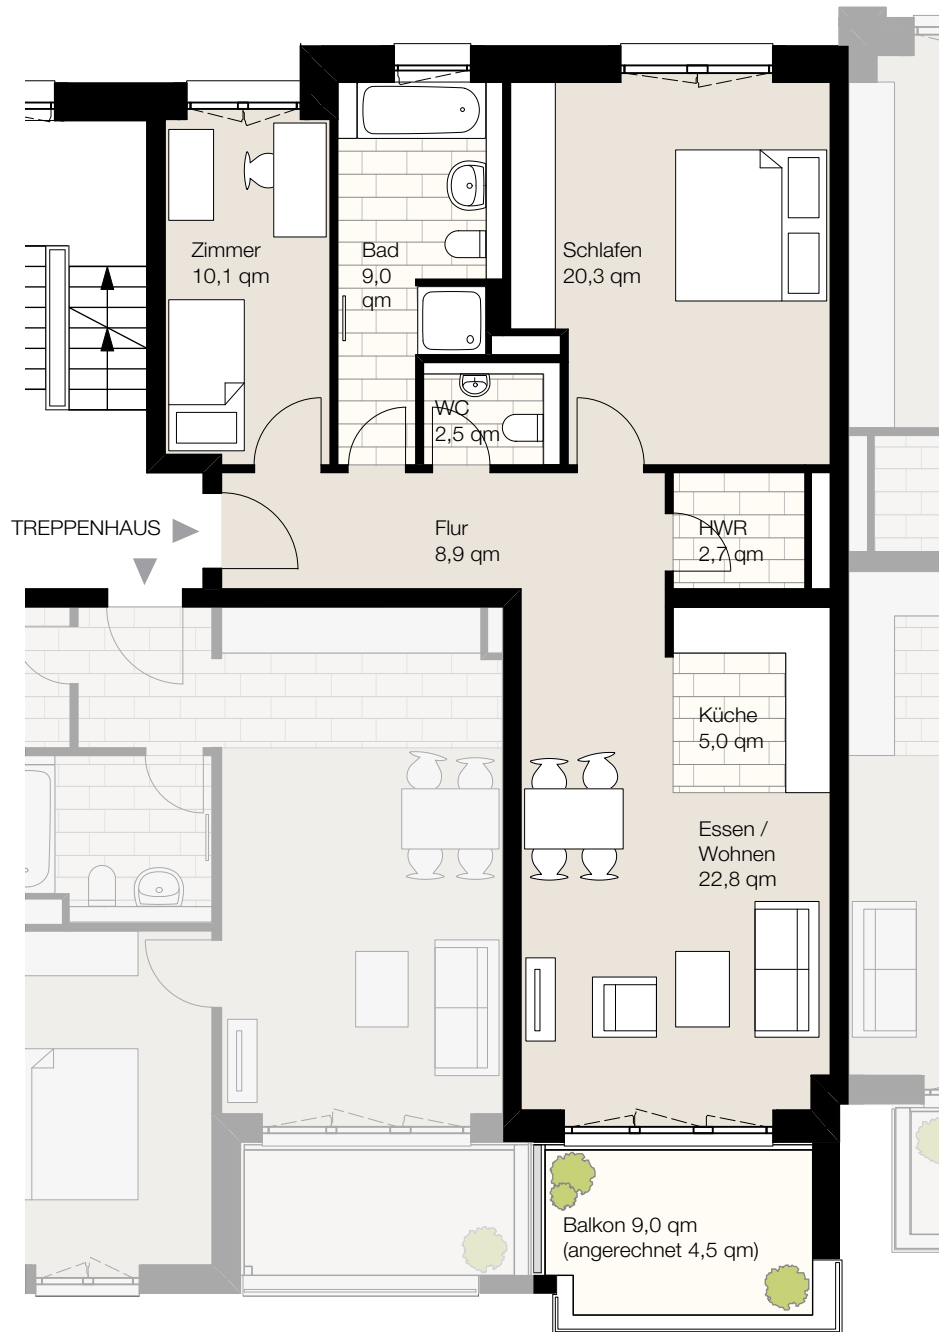

Nagelsweg 22b, 20097 Hamburg  
 WE 3/5/23, Haus O3, 5. Obergeschoss, Wohnung 23  
 Wohnfläche ca. 85,8 qm, 3 Zimmer

Der Grundriss ist nicht maßstabgerecht, für zwischenzeitliche Änderungen können wir keine Haftung übernehmen. Die Möblierung ist ein Gestaltungsvorschlag und gehört nicht zum Ausstattungsumfang.