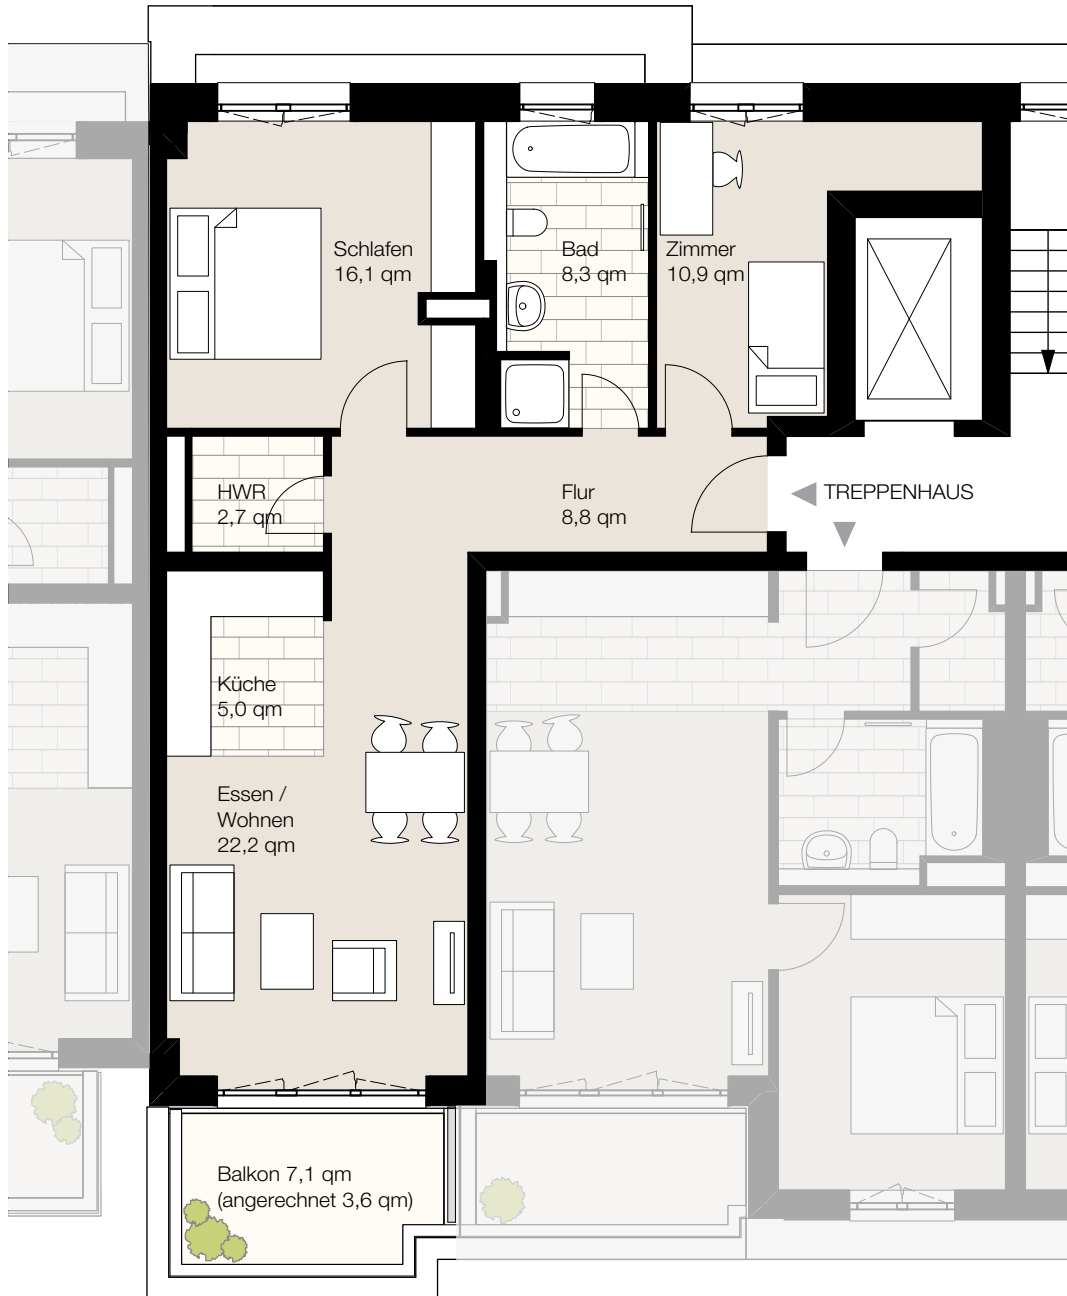

Nagelsweg 22b, 20097 Hamburg
 WE 3/6/24, Haus O3, 6. Obergeschoss, Wohnung 24
 Wohnfläche ca. 77,6 qm, 3 Zimmer

Der Grundriss ist nicht maßstabgerecht, für zwischenzeitliche Änderungen können wir keine Haftung übernehmen. Die Möblierung ist ein Gestaltungsvorschlag und gehört nicht zum Ausstattungsumfang.